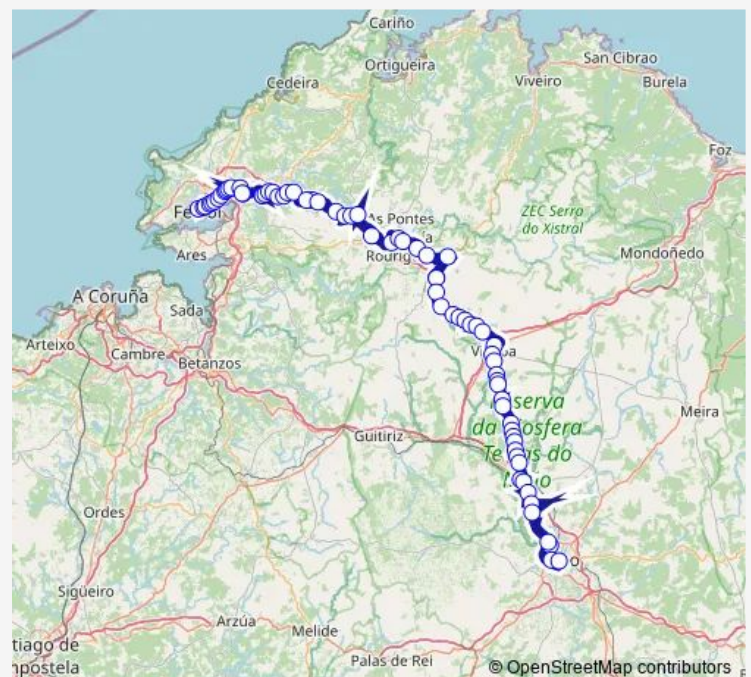

### Route schedule

Lugo E.A. — Ferrol E.A.

Monday —

Tuesday —

Wednesday —

Thursday —

Friday —

Saturday 16:00

### Route info

Direction: Lugo E.A.

Stops: 72

Trip Duration: 2 hour 16 min

XG843009 — Ferrol E.A.-Lugo E.A.

Ventorro

Guadalupe

Vilalba E.A.