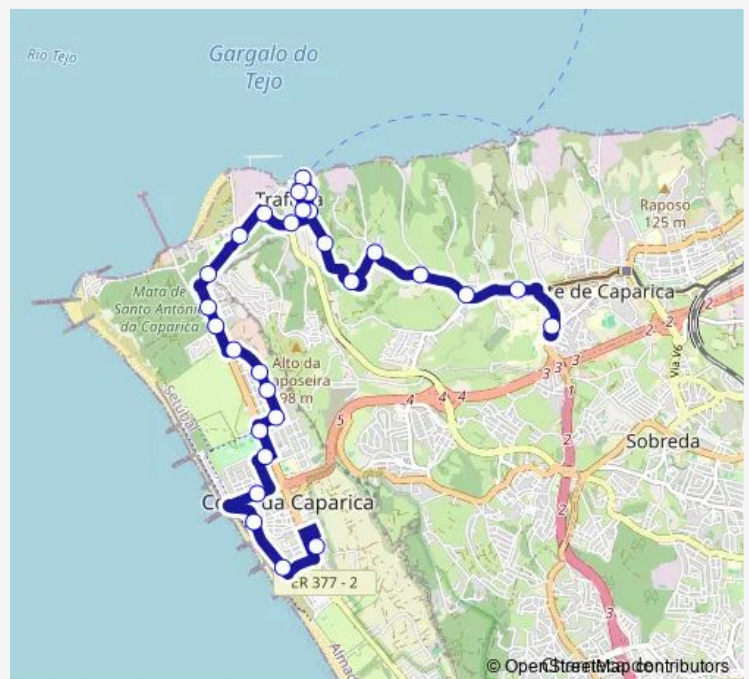

C CAP AV Oceano (X) R O E Serpa (Escola)

Costa Caparica (R Miguel Torga 2)

S João CAP (En10-1) AV Afonso Albuq 129

Costa Caparica (En10-1) Campo Pepita

Trafaria (EN 10-1) S Pedro Trafaria 123

Trafaria (En10-1) B Pescadores (Escola)

Trafaria (R Artilharia Costa) Gnr

Trafaria (R Artilharia Costa)Posto Abast

Trafaria (AV Bulhão Pato N67)

Trafaria (AV Bulhão Pato N29)

Trafaria (Terminal) P2

Trafaria (R Liberdade N10)

Route schedule

Costa Caparica (Torre DAS Argolas) TER P2 — Monte Caparica (FCT) Rotunda

Monday	06:10-22:35
Tuesday	06:10-22:35
Wednesday	06:10-22:35
Thursday	06:10-22:35
Friday	06:10-22:35
Saturday	08:05-23:35
Sunday	08:25-19:10

Route info

Direction: Costa Caparica (Torre DAS Argolas) TER P2

Stops: 29

Trip Duration: 0 hour 30 min

3021 — Costa da Caparica (Terminal) - Monte da Caparica (Fct)

Trafaria (R Liberdade N46)

En10-1 (23a)

En10-1 (QTA Ribeiro) Santa

Murfacem QTA Zacarias (X) R Liberdade

En10-1 (QTA Guedes)