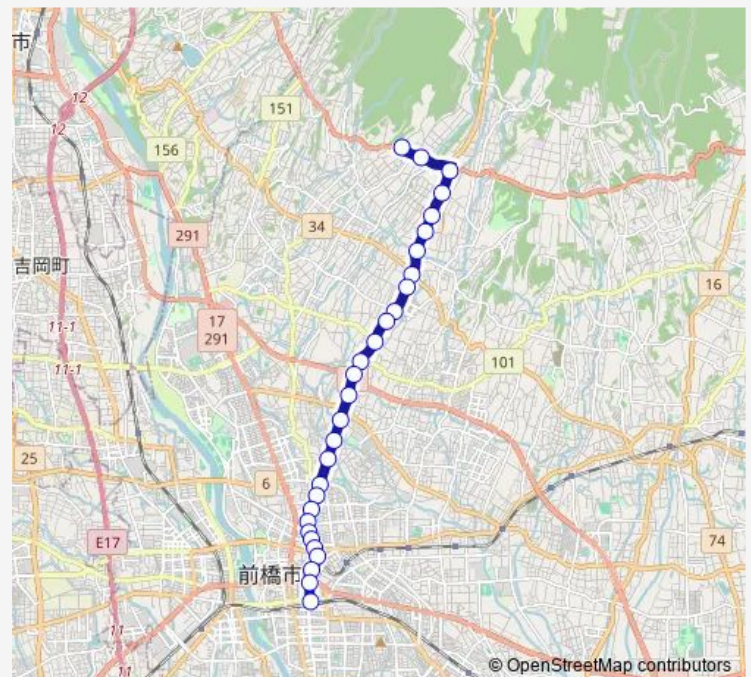

若宮十字路

若宮町三丁目

群大附属小前

Route schedule

富士見温泉 — 前橋駅

Monday 06:24-20:00

Tuesday 06:24-20:00

Wednesday 06:24-20:00

Thursday 06:24-20:00

Friday 06:24-20:00

Saturday 06:50-16:52

Sunday 06:50-16:52

Route info

Direction: 富士見温泉

Stops: 29

Trip Duration: 0 hour 30 min

50A 富士見温泉線

BusMaps

若宮町一丁目

県民会館前

城東町一丁目

城東町二丁目

中央前橋駅

坂下

Route info

Direction: 前橋駅

Stops: 29

Trip Duration: 0 hour 30 min

二の宮

畜産試験場入口

天神平入口

富士見温泉