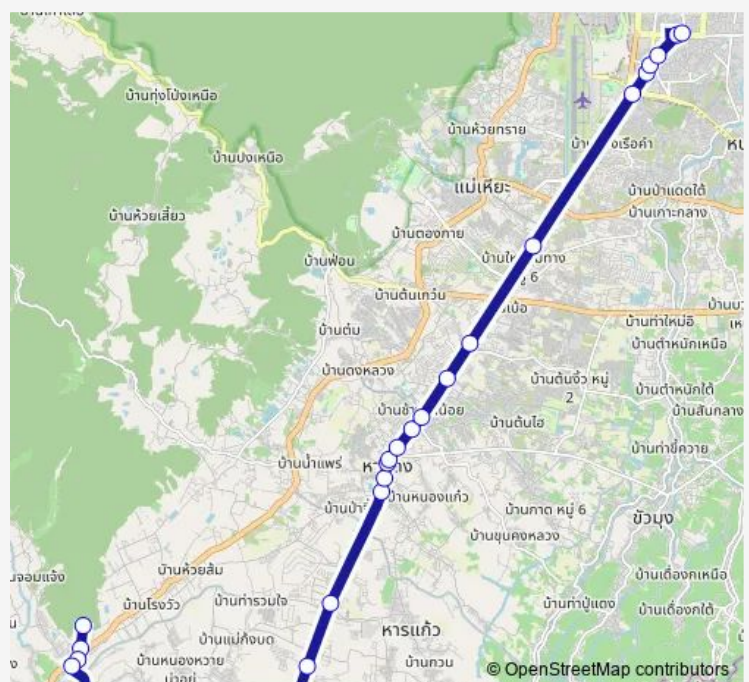

### Route schedule

วัดน้ำบ่อหลวง Wat Namborloun — ตลาดประตูเชียงใหม่ Chiang Mai Gate Market

Monday 07:00

Tuesday 07:00

Wednesday 07:00

Thursday 07:00

Friday 07:00

Saturday 07:00

### Route info

Direction: วัดน้ำบ่อหลวง Wat Namborloun

Stops: 29

Trip Duration: 1 hour 20 min

รร.บ้านท่าบุญเรือง Banthaobunrueang School

รพ.สัตว์ทางดง Hangdong animal Hospital

รร.รักษานานาสัตว์ Nana animal Hospital