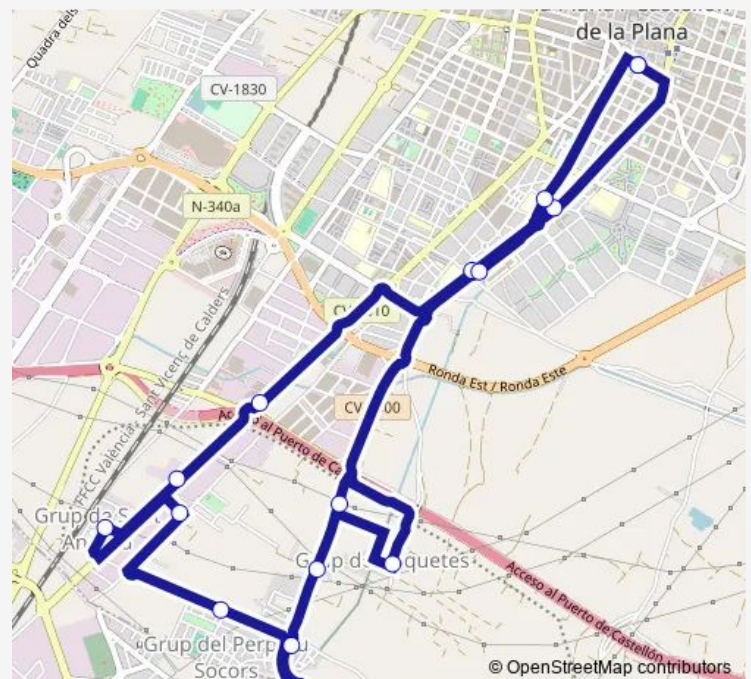

Bus Lgs Grupos Sur

[Go to website](#)

Direction

C/ Asensi núm. 6 — C/ Asensi núm. 6

15 stops

[Open route schedule](#)

C/ Asensi núm. 6

Av. Casalduch núm. 80

Av. Casalduch (IES Matilde Salvador)

Av. València (Parc Diputació)

Av. València (Limac)

San Andrés

San Bernardo

Perpetuo Socorro

Grup Sta. Teresa (Rotonda Barranquet)

Ctra. Almassora (davant camí Sant Bernat)

Tuesday 07:00-22:00

Wednesday 07:00-22:00

Thursday 07:00-22:00

Friday 07:00-22:00

Saturday 07:00-21:00

Sunday 07:00-21:00

Route info

Direction: C/ Asensi núm. 6

Stops: 15

Trip Duration: 0 hour 50 min

■ Lgs — Grupos Sur

BusMaps

Lgs Bus time schedules and route maps are available in an offline PDF at busmaps.com. Use the busmaps.com website to see live bus times, train schedule or subway schedule, and step-by-step directions for all public transit in Castello de la Plana