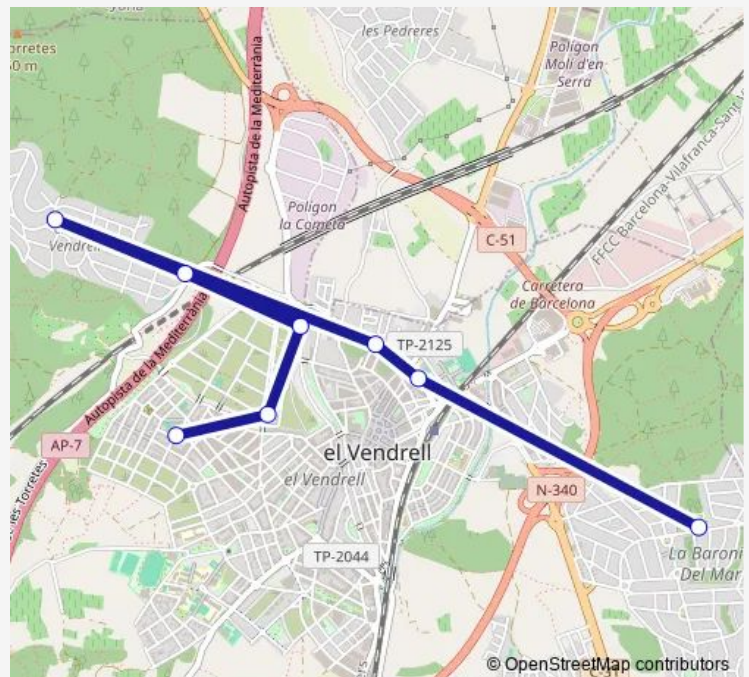

C.de l'Alt Empordà,41-49(Mas d'en Gual-pal parada)

Av. Baix Penedès - C. Ramon Llull(rotonda Botafoc)

Torre del Botafoc-Institut Escola Àngel de Tobies

Pl. de les Torretes (El Nou Vendrell - marquesina)

C. Tulipa-C. Begònia (El Nou Vendrell-marquesina)

Monday 07:40

Tuesday 07:40

Wednesday 07:40

Thursday 07:40

Friday 07:40

Saturday —

Sunday —

Route info

Direction: C.de l'Alt Empordà,41-49(Mas d'en Gual-pal parada)

Stops: 8

Trip Duration: 0 hour 20 min

Direction

C. Ramon Casas (urb. l'Oasi - IES Mediterrània) — C. de l'Alt Empordà, 8 (Mas d'en Gual-marquesina)

8 stops

[Open route schedule](#)

C. Ramon Casas (urb. l'Oasi - IES Mediterrània)

Ctra. de Valls, 20 (Sagrat Cor - pal parada)

Ctra. de Valls, 78 (parada bus)

Pl. de les Torretes (El Nou Vendrell - marquesina)