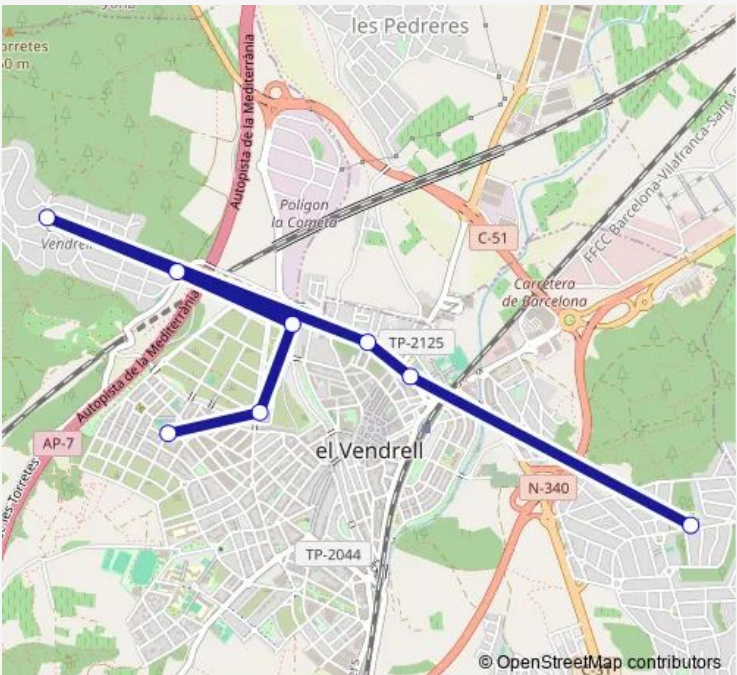

Bus L1677 (L4e) Mas Gual-Tancat-Botafoc-Nou Vendrell

[Go to website](#)

Direction
 C.de l'Alt Empordà,41-49(Mas d'en Gual-pal parada) — C. Ramon Casas (urb. l'Oasi - IES Mediterrània)

8 stops

[Open route schedule](#)

- C.de l'Alt Empordà,41-49(Mas d'en Gual-pal parada)
- Av. Baix Penedès - C. Ramon Llull(rotonda Botafoc)
- Torre del Botafoc-Institut Escola Àngel de Tobies
- Pl. de les Torretes (El Nou Vendrell - marquesina)
- C. Tulipa-C. Begònia (El Nou Vendrell-marquesina)
- Ctra. de Valls, 85 (parada bus)
- Ctra. de Valls, 13 (Sagrat Cor - pal parada)
- C. Ramon Casas (urb. l'Oasi - IES Mediterrània)

Route info

Direction: C.de l'Alt Empordà,41-49(Mas d'en Gual-pal parada)

Stops: 8

Trip Duration: 0 hour 20 min

Direction

C. Ramon Casas (urb. l'Oasi - IES Mediterrània) — C. de l'Alt Empordà, 8 (Mas d'en Gual-marquesina)

8 stops

[Open route schedule](#)

C. Ramon Casas (urb. l'Oasi - IES Mediterrània)

Ctra. de Valls, 20 (Sagrat Cor - pal parada)

Ctra. de Valls, 78 (parada bus)

Pl. de les Torretes (El Nou Vendrell - marquesina)