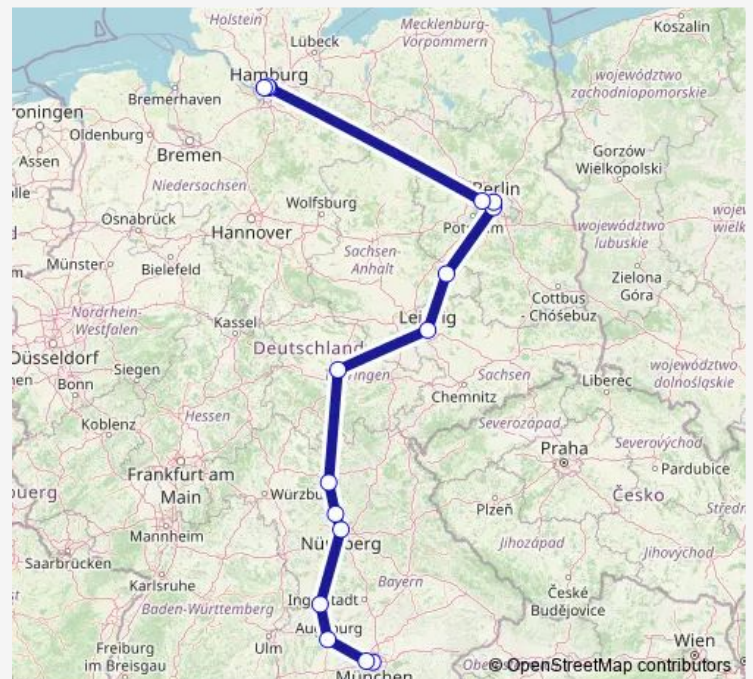

Nürnberg Hbf

Erlangen

Bamberg

Erfurt Hbf

Leipzig Hbf

Lutherstadt Wittenberg Hbf

Berlin Südkreuz

Berlin Hbf (tief)

Wednesday 10:13

Thursday 10:13

Friday 10:13

Saturday 10:13

Sunday 10:13

Route info

Direction: München Hbf

Stops: 16

Trip Duration: 7 hour 28 min

Direction

München Hbf — Hamburg Hbf

17 stops

[Open route schedule](#)

München Hbf

München-Pasing

Augsburg Hbf

Donauwörth

Nürnberg Hbf

Erlangen

Bamberg

Erfurt Hbf

Leipzig Hbf

Lutherstadt Wittenberg Hbf

Berlin Südkreuz