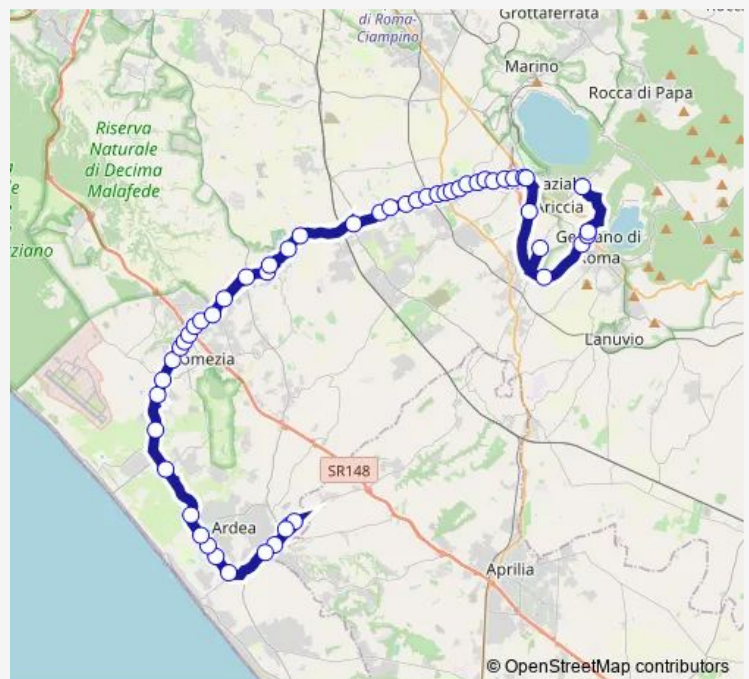

Bus Ardea - Ariccia (Comune) # Ne224d

[Go to website](#)

Direction

Ardea | Piazza del Popolo # f12635 — Ariccia | Palasport # f3603

52 stops

[Open route schedule](#)

- Ardea | Piazza del Popolo # f12635
- Ardea | Via Santa Marina (Cimitero) # f12636
- Ardea | Via Santa Marina Via Niso # f12637
- Ardea | Via Ardeatina Via Fossignano # f12638
- Aprilia | Via Ardeatina (Fossignano) # f12639
- Ardea | Via Pratica di Mare Via Bergamo # f14168
- Ardea | Via Pratica di Mare Via Pavia # f14169
- Ardea | Via Pratica di Mare Via Napoli # f14170
- Ardea | Via Pratica di Mare Viale Forlì # f14171
- Ardea | Via Pratica di Mare Via Trento # f14172
- Torvaianica | Via Pratica di M. (Torvaianica Alta) # f14174
- Torvaianica | Via del Mare (Campo Selva) # f12455
- Pomezia | Via del Mare (La Macchiozza) # f12456
- Pomezia | Via del Mare (Pratica di M.) # f12457
- Pomezia | Via del Mare Via Calvi # f12458
- Pomezia | Ist, d'arte Pomezia # f00037
- Pomezia | Ist, d'arte Pomezia # f15161
- Pomezia | Via del Mare Via Pontina # f10377
- Pomezia | Via Castelli Largo Urbino # f12686
- Pomezia | Via Castelli Via Spoleto # f12687
- Pomezia | Via Castelli Via Campobello # f12688

Route schedule

Ardea | Piazza del Popolo # f12635 — Ariccia | Palasport # f3603

Monday	06:25
Tuesday	06:25
Wednesday	06:25
Thursday	06:25
Friday	06:25
Saturday	—
Sunday	—

Route info

Direction: Ardea | Piazza del Popolo # f12635

Stops: 52

Trip Duration: 1 hour 28 min

Pomezia | Via Castelli Via Antille # f12689

Pomezia | Via Castelli Via Laurentina # f12690

Pomezia | Via Castelli Via Solfatara # f13208

Pomezia | Via Solfatara Via Monachelle # f13209

Pomezia | Via Solfatara Via Torre Maggiore # f13210

Pomezia | Via Solfatara Via Fosso # f13211

Pomezia | Via Solfatara Via Ardeatina # f13216

Roma | Pian Savelli # f13217

Albano | Via del Mare Via Salerno # f13218