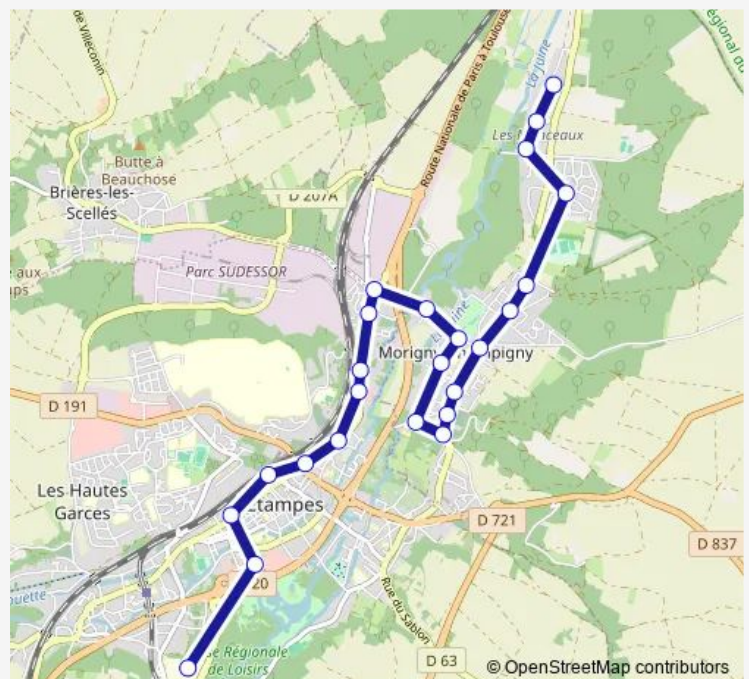

### Direction

Hôpital — Ferme de Champigny

26 stops

[Open route schedule](#)

- Hôpital
- Base de Loisirs
- Salle des Fêtes
- Libération
- Louis Moreau
- Gare d'Étampes
- Commissariat
- Rue Van Loo
- Intermarché
- Saint-Michel
- Emmaüs Bas
- Z.I. Rochettes
- Rue des Ponts
- Mairie
- Jean de La Fontaine
- Maison de Retraite
- Les Blandards
- Cimetière
- Les Acacias
- Cité
- Bertrand Faure

### Route info

Direction: Hôpital

Stops: 26

Trip Duration: 0 hour 29 min

Notre-Dame des Prés

Les Monceaux

Villemartin

Impasse des Prés

## Direction

Traversière — Hôpital

24 stops

[Open route schedule](#)

Traversière

Impasse des Prés

Villemartin

Les Monceaux

## Route schedule

Traversière — Hôpital

Monday 08:30-15:40

Tuesday 08:30-15:40

Wednesday 08:30-15:40

Thursday 08:30-15:40

Friday 08:30-15:40

Saturday 08:30-15:40