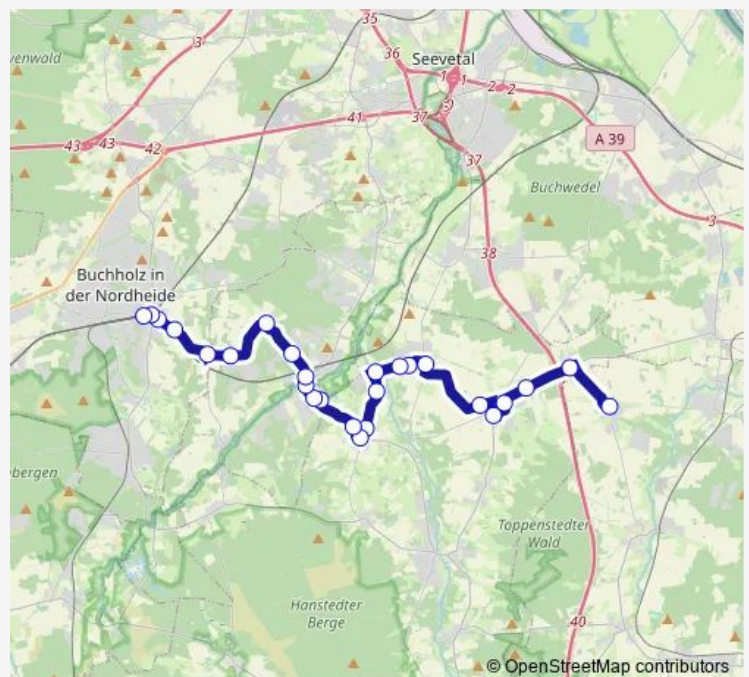

Bus 4408 Buchholz - Asendorf - Brackel - Tangendorf

[Go to website](#)**Direction**

Schmalenfelde, Abzweigung Brackel — Asendorf, Zum Auetal

7 stops

[Open route schedule](#)

Schmalenfelde, Abzweigung Brackel

Schmalenfelde, Mühle

Marxen, Am Dorfteich

Marxen, Moorburg 48

Marxen, Tanneck

Marxen, An der Aue

Asendorf, Zum Auetal

Route schedule

Schmalenfelde, Abzweigung Brackel — Asendorf, Zum Auetal

Monday	—
Tuesday	—
Wednesday	—
Thursday	—
Friday	23:45
Saturday	23:45
Sunday	—

Route info

Direction: Schmalenfelde, Abzweigung Brackel

Stops: 7

Trip Duration: 0 hour 9 min

■ 4408 — Buchholz - Asendorf - Brackel - Tangendorf

Direction

Brackel, Schule — Bf. Buchholz (Vorplatz)

23 stops

[Open route schedule](#)

Brackel, Schule

Brackel, Hauptstraße

Brackel, Büntestraße

Schmalenfelde, Mühle