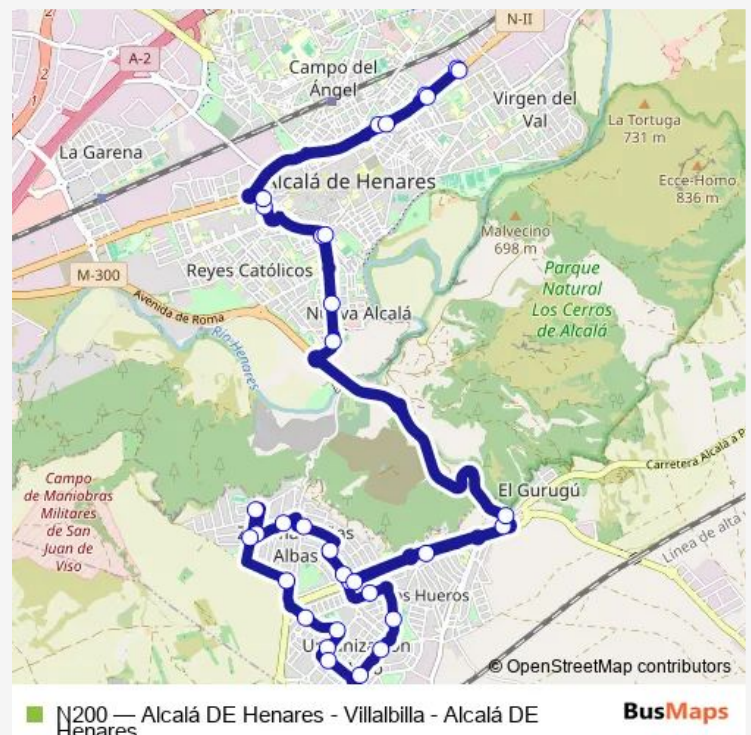

Espliego-Tomillo

Av.Romero-Tomillo

Av.Romero-Espliego

Av.Romero-Mirto

Av.Olimpiada-Club DE Golf

Av.Urba-Urb.El Robledal

Hayedo DE Montejo-Peña DE Francia

Cºcorpa-Sierra LA Demanda

Av.Parques Naturales-Lago Sanabria

Route schedule

VÍA COMPLUTENSE-BARRIO LEDESMA — VÍA COMPLUTENSE-BARRIO LEDESMA

Monday	01:00-03:30
Tuesday	01:00-03:30
Wednesday	01:00-03:30
Thursday	01:00-03:30
Friday	01:00-03:30
Saturday	01:00-03:30
Sunday	01:00-03:30

Route info

Direction: VÍA COMPLUTENSE-BARRIO LEDESMA

Stops: 34

Trip Duration: 1 hour 30 min

Av.Parques Naturales-Arribes DEL Duero

Villalbilla-Pza.Quiosco

Ctra.M204-Pol.Ind.Los Bordales

Ctra.M204-Estación DE Servicio

DEMETRIO DUCAS-ESCUELA INFANTIL

Pºpastrana-Pza.Puerta DEL Vado

Pºpastrana-RÍO Ter

Ctra.M300-EL Gurugú

Ctra.M300-Pza.Rubén Darío

Escocia-Peñas Albas

Av.España-Centro Comercial

Av.Dinamarca-Suiza