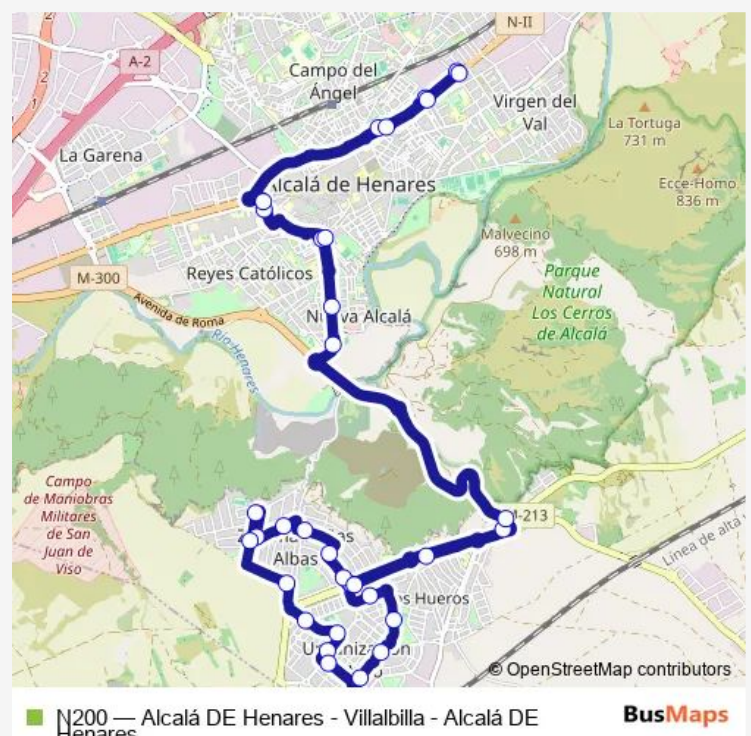

Pºpastrana-Pza.Puerta DEL Vado

Pºpastrana-RÍO Ter

Ctra.M204-EL Gurugú

Ctra.M204-Pol.Ind.El Gurugú

Ctra.M204-Pol.Ind.Los Bordales

Ctra.M233-Parque Arroyo DEL Tesoro

Ctra.Valdelágula-Polideportivo

Madreselva-Valdelágula

### Route schedule

VÍA Complutense-Barrio Ledesma — VÍA Complutense-Barrio Ledesma

Monday 02:00-04:30

Tuesday 02:00-04:30

Wednesday 02:00-04:30

Thursday 02:00-04:30

Friday 02:00-04:30

Saturday 02:00-04:30

### Route info

Direction: VÍA Complutense-Barrio Ledesma

Stops: 34

Trip Duration: 1 hour 9 min

Av.Parques Naturales-Arribes DEL Duero

Villalbilla-Pza.Quiosco

Ctra.M204-Pol.Ind.Los Bordales

Ctra.M204-Estación DE Servicio