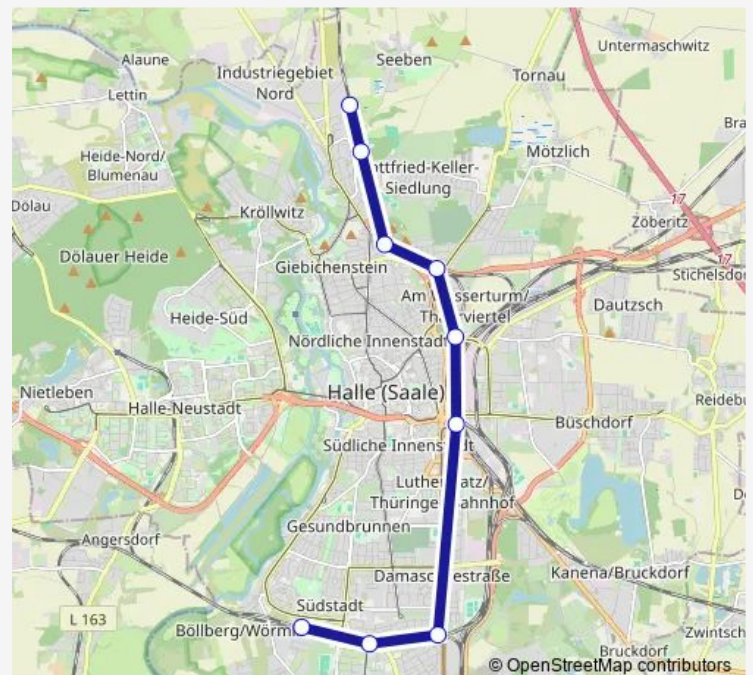

Halle Rosengarten

Halle (Saale) Hbf

Halle Steintorbrücke

Halle Dessauer Brücke

Halle Zoo

Halle Wohnstadt Nord

Halle-Trotha

Route schedule

Halle Südstadt — Halle-Trotha

Monday 00:17-22:27

Tuesday 00:17-22:27

Wednesday 00:17-22:27

Thursday 00:17-22:27

Friday 00:17-22:27

Saturday 00:17-22:27

Sunday 00:17-22:27

Route info

Direction: Halle Südstadt

Stops: 9

Trip Duration: 0 hour 22 min

■ S47 — S-Bahn S47

Direction

Halle-Trotha — Halle Südstadt

9 stops

[Open route schedule](#)

Halle-Trotha

Halle Wohnstadt Nord

Halle Zoo

Halle Dessauer Brücke

Halle Steintorbrücke

Halle (Saale) Hbf

Halle Rosengarten