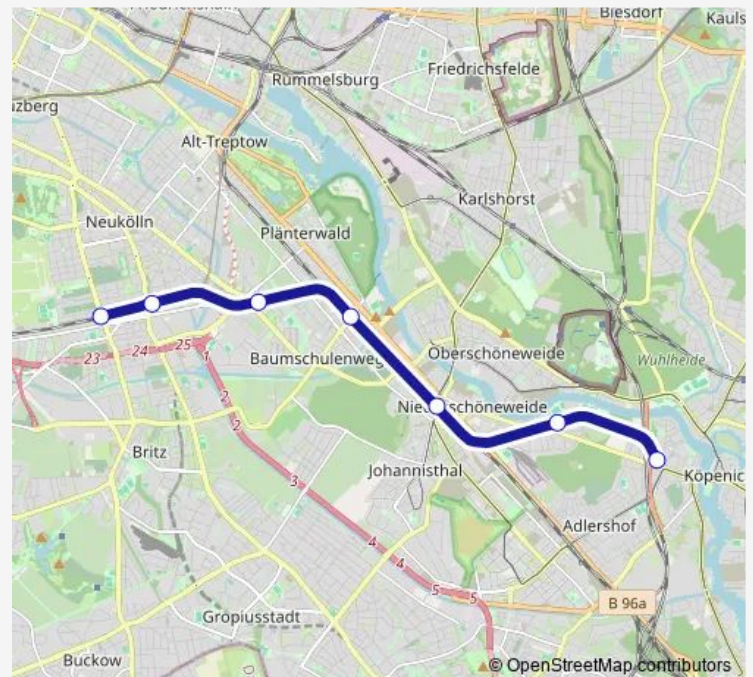

### Direction

S Schöneweide Bhf (Berlin) — S Spindlersfeld (Berlin)

3 stops

[Open route schedule](#)

S Schöneweide Bhf (Berlin)

S Oberspree (Berlin)

S Spindlersfeld (Berlin)

### Route schedule

S Schöneweide Bhf (Berlin) — S Spindlersfeld (Berlin)

Monday	04:19-04:39
Tuesday	04:19-06:40
Wednesday	04:19-08:40
Thursday	04:19-08:40
Friday	04:19-04:39
Saturday	05:20-06:40
Sunday	07:20-08:40

### Route info

Direction: S Schöneweide Bhf (Berlin)

Stops: 3

Trip Duration: 0 hour 6 min

■ S47

## Route info

Direction: S+U Hermannstr. (Berlin)

Stops: 7

Trip Duration: 0 hour 18 min