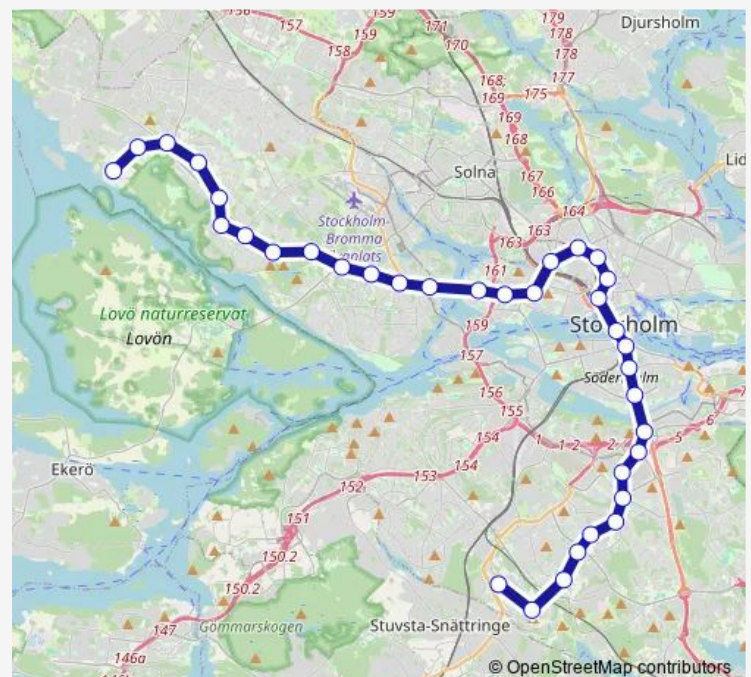

Metro 19

[Go to website](#)

Direction

Hagsätra T-bana — Hässelby Strand T-bana

35 stops

[Open route schedule](#)

Hagsätra T-bana

Rågsved T-bana

S:t Eriksplan T-bana

Fridhemsplan T-bana

Thorildsplan T-bana

Route schedule

Hagsätra T-bana — Hässelby Strand T-bana

Monday 00:04-23:50

Tuesday 00:21-23:50

Wednesday 00:21-23:50

Thursday 00:04-23:50

Friday 00:04-23:49

Saturday 00:04-23:49

Sunday 00:04-23:50

Route info

Direction: Hagsätra T-bana

Stops: 35

Trip Duration: 0 hour 55 min

Kristineberg T-bana

Alvik T-bana

Stora Mossen T-bana

Abrahamsberg T-bana

Brommaplan T-bana

Åkeshov T-bana

Ängbyplan T-bana

Islandstorget T-bana