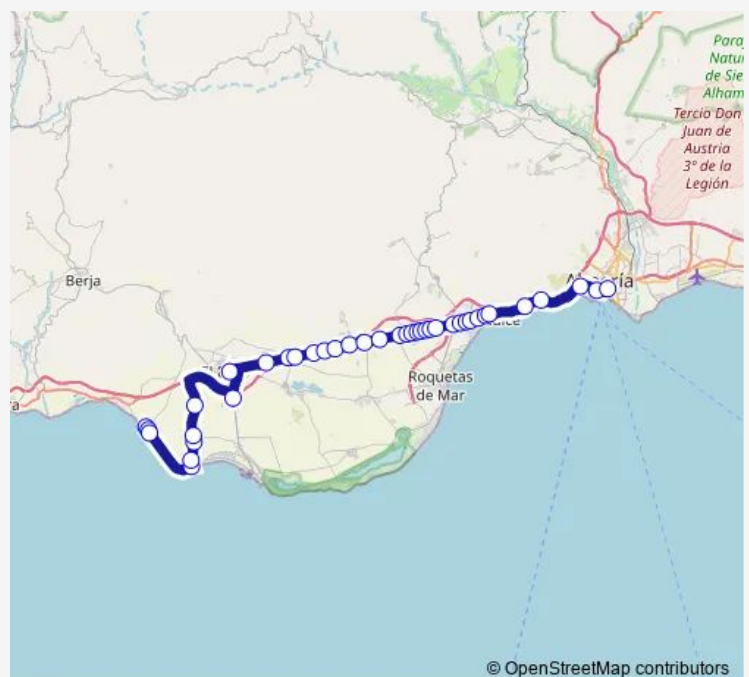

Venta Del Viso

Venta Cosario

Pozo San José

Puebla De V́icar

Venta Gutiérrez

Route schedule

Balerma - Roqueo — Estación Intermodal

| | |
|-----------|-------|
| Monday | 07:00 |
| Tuesday | 07:00 |
| Wednesday | 07:00 |
| Thursday | 07:00 |
| Friday | 07:00 |
| Saturday | — |
| Sunday | — |

Route info

Direction: Balerma - Roqueo

Stops: 39

Trip Duration: 1 hour 48 min

© OpenStreetMap contributors

M-383 — Almería - Aguadulce - El Parador - Puebla De V́icar - El Ejido - Guardias Viejas - Balerma Nn

Route info

Direction: Estación Intermodal

Stops: 39

Trip Duration: 1 hour 48 min

Cartabona

Pol. Ind. La Redonda - Vi

Pol. Ind. La Redonda - I

S. María Del Águila