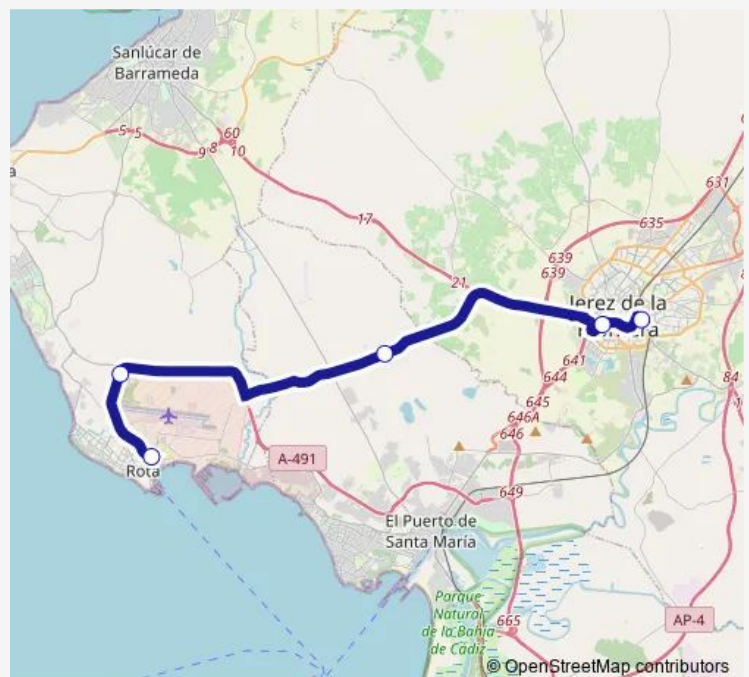

Bus M-905 Rota-Jerez De La Frontera (Sevilla)

[Go to website](#)

Direction

Estación De Autobuses Rota — Estación De Autobuses Jerez

5 stops

[Open route schedule](#)

Estación De Autobuses Rota

Cementerio

A-2078 Venta El Cepo

Cuatro Caminos V

Estación De Autobuses Jerez

Route schedule

Estación De Autobuses Rota — Estación De Autobuses Jerez

Monday	08:00-16:45
Tuesday	08:00-16:45
Wednesday	08:00-16:45
Thursday	08:00-16:45
Friday	08:00-16:45
Saturday	08:00-18:30
Sunday	08:00-18:30

Route info

Direction: Estación De Autobuses Rota

Stops: 5

Trip Duration: 0 hour 30 min

M-905 — Rota-Jerez De La Frontera (Sevilla)

Direction

Estación De Autobuses Jerez — Estación De Autobuses Rota

5 stops

Direction: Estación De Autobuses Jerez

Stops: 5

Trip Duration: 0 hour 30 min

M-905 Bus time schedules and route maps are available in an offline PDF at busmaps.com. Use the busmaps.com website to see live bus times, train schedule or subway schedule, and step-by-step directions for all public transit in Jerez de la Frontera