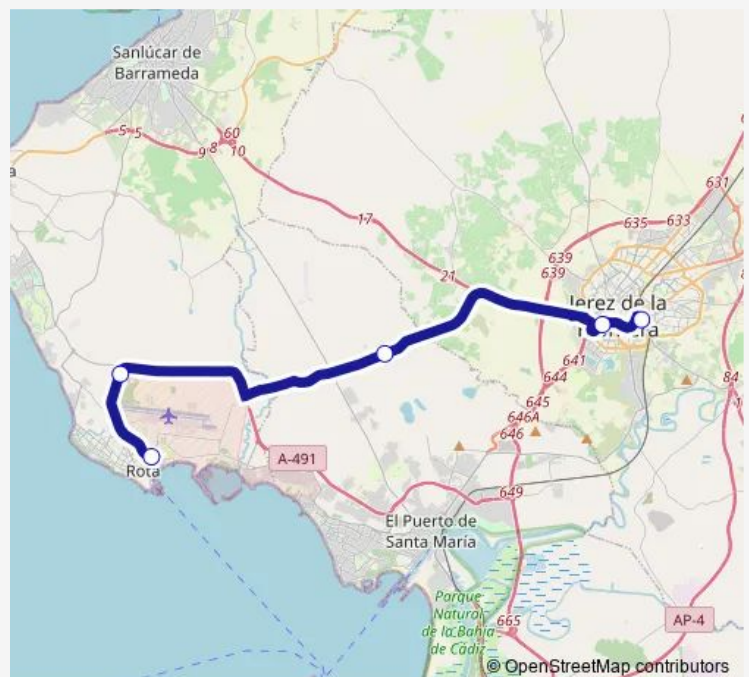

**Bus M-905 Rota-Jerez De La Frontera (Sevilla)**[Go to website](#)**Direction**

Estación De Autobuses Rota — Estación De Autobuses Jerez

5 stops

[Open route schedule](#)

Estación De Autobuses Rota

Cementerio

Thursday 08:00-16:45

Friday 08:00-16:45

Saturday 08:00-18:30

Sunday 08:00-18:30

**Route info**

Direction: Estación De Autobuses Rota

Stops: 5

Trip Duration: 0 hour 30 min

### Direction

Estación De Autobuses Jerez — Estación De Autobuses Rota

5 stops

[Open route schedule](#)

Estación De Autobuses Jerez

Cuatro Caminos

A-2078 Venta El Cepo V

Cementerio V

Estación De Autobuses Rota