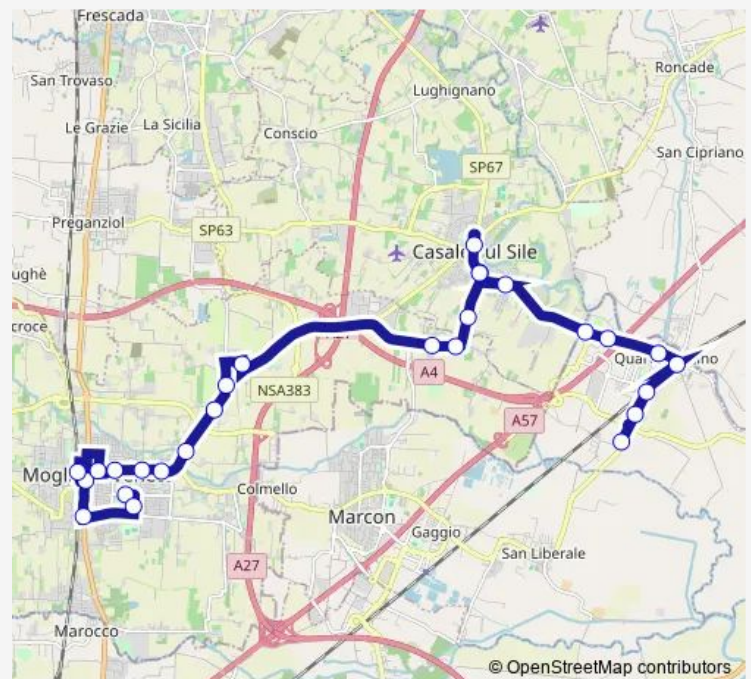

Thursday 13:10-14:50

Friday 13:10-14:50

Saturday —

Sunday —

Route info

Direction: Mogliano Liceo

Stops: 27

Trip Duration: 0 hour 31 min

14E — Mogliano FS - Casale sul Sile Chiesa

BusMaps

Quarto d'Altino Zanettin

Quarto d'Altino Centro

Quarto d'Altino Augusta

Quarto d'Altino Bellini

Quarto d'Altino Armstrong

Le Crete

Direction

Mogliano Fs — Casale sul Sile Chiesa

39 stops

[Open route schedule](#)

Mogliano Fs

Mogliano Don Bosco

Mogliano Cimitero

Zermanesa Parini