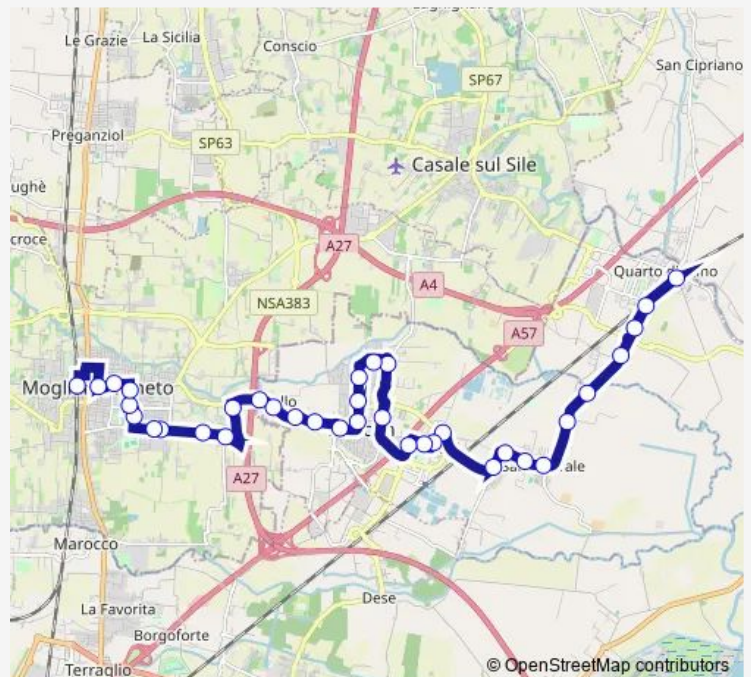

Bus 14e Quarto d'Altino Augusta - Mogliano Fs

[Go to website](#)

**Direction**

Quarto d'Altino Augusta — Mogliano Fs

36 stops

[Open route schedule](#)

- Quarto d'Altino Augusta
- Quarto d'Altino Bellini
- Quarto d'Altino Armstrong
- Le Crete
- Le Crete Canale
- San Liberale Poianon
- San Liberale
- San Liberale Nievo
- San Liberale Morante
- San Liberale Praello
- Gaggio Cimitero
- Gaggio
- Gaggio Fermi
- Gaggio Vivaldi
- Marcon Stadio
- Marcon Vittoria
- Marcon Cooperazione
- Marcon Marmolada
- Marcon Oberdan
- Marcon Cultura
- Marcon Repubblica

Route schedule

Quarto d'Altino Augusta — Mogliano Fs

|           |       |
|-----------|-------|
| Monday    | 07:15 |
| Tuesday   | 07:15 |
| Wednesday | 07:15 |
| Thursday  | 07:15 |
| Friday    | 07:15 |
| Saturday  | —     |
| Sunday    | —     |

Route info

Direction: Quarto d'Altino Augusta

Stops: 36

Trip Duration: 0 hour 32 min

14e — Quarto d'Altino Augusta - Mogliano Fs

Marcon Ancona

Marcon Genova

Marcon Milano