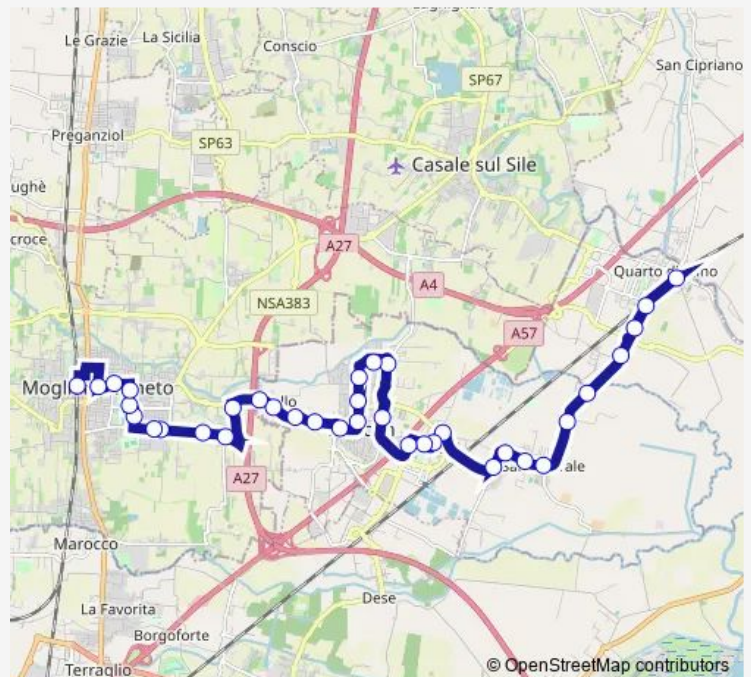

Bus 14E Quarto d'Altino Augusta - Mogliano Fs

[Go to website](#)

Direction

Quarto d'Altino Augusta — Mogliano Fs

36 stops

[Open route schedule](#)

- Quarto d'Altino Augusta
- Quarto d'Altino Bellini
- Quarto d'Altino Armstrong
- Le Crete
- Le Crete Canale
- San Liberale Poianon
- San Liberale
- San Liberale Nievo
- San Liberale Morante
- San Liberale Praello
- Gaggio Cimitero
- Gaggio
- Gaggio Fermi
- Gaggio Vivaldi
- Marcon Stadio
- Marcon Vittoria
- Marcon Cooperazione
- Marcon Marmolada
- Marcon Oberdan
- Marcon Cultura
- Marcon Repubblica

Route schedule

Quarto d'Altino Augusta — Mogliano Fs

| | |
|-----------|-------|
| Monday | 07:15 |
| Tuesday | 07:15 |
| Wednesday | 07:15 |
| Thursday | 07:15 |
| Friday | 07:15 |
| Saturday | — |
| Sunday | — |

Route info

Direction: Quarto d'Altino Augusta

Stops: 36

Trip Duration: 0 hour 32 min

14E — Quarto d'Altino Augusta - Mogliano Fs

Marcon Ancona

Marcon Genova

Marcon Milano