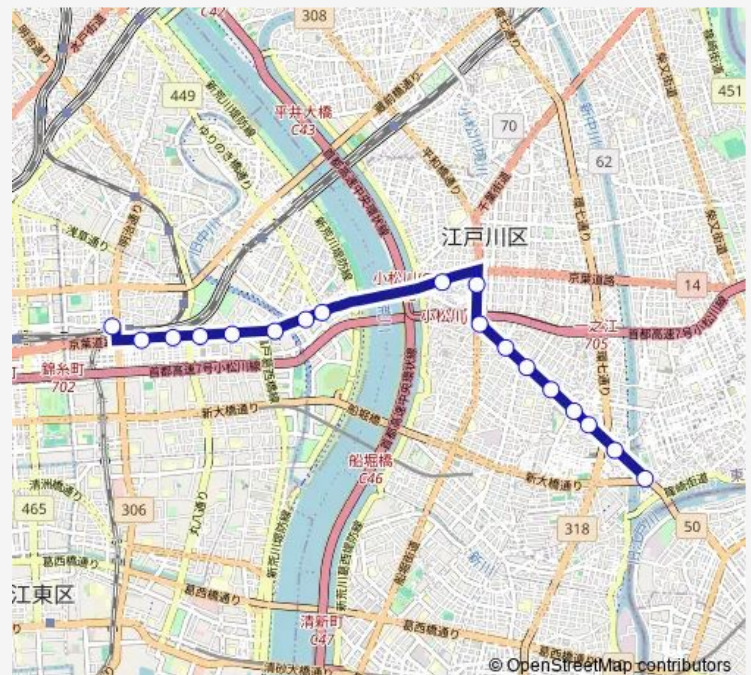

Direction

今井 — 亀戸駅前

18 stops

[Open route schedule](#)

- 今井
- 一之江駅前
- 一之江四丁目
- 一之江五丁目
- 西一之江三丁目
- 西一之江四丁目
- 松江
- 東小松川一丁目
- 京葉交差点
- 小松川警察署前
- 小松川三丁目
- 中川新橋
- 浅間神社
- 亀戸九丁目
- 亀戸七丁目
- 亀戸六丁目
- 水神森
- 亀戸駅前

Route schedule

今井 — 亀戸駅前

Monday	05:35-22:27
Tuesday	05:35-22:27
Wednesday	05:35-22:27
Thursday	05:35-22:27
Friday	05:35-22:27
Saturday	05:35-22:27
Sunday	05:35-22:27

Route info

Direction: 今井

Stops: 18

Trip Duration: 0 hour 23 min

Direction

亀戸駅前 — 今井

18 stops

[Open route schedule](#)

亀戸駅前

水神森

亀戸六丁目

亀戸七丁目

Monday 06:13-22:55

Tuesday 06:13-22:55

Wednesday 06:13-22:55

Thursday 06:13-22:55

Friday 06:13-22:55

Saturday 06:13-22:55

Sunday 06:13-22:55

Route info