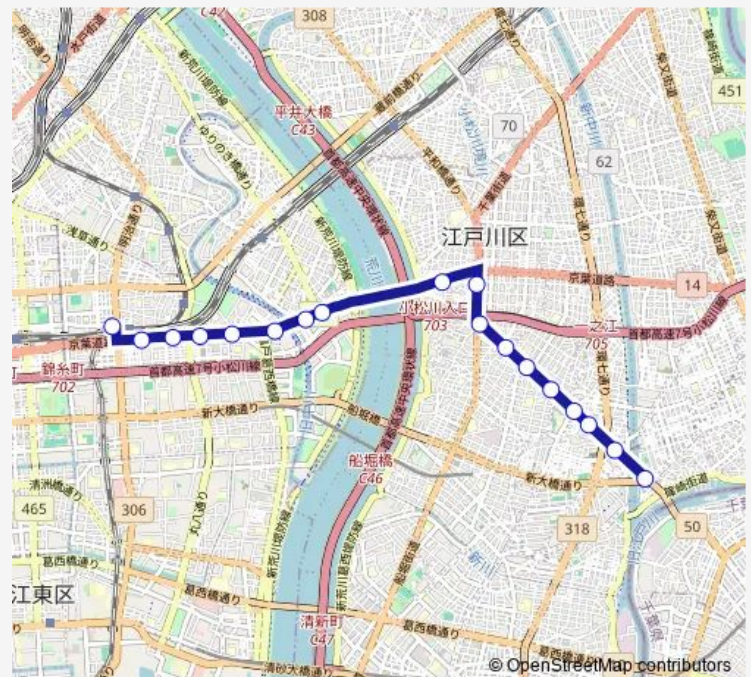

Direction

今井 — 亀戸駅前

18 stops

[Open route schedule](#)

- 今井
- 一之江駅前
- 一之江四丁目
- 一之江五丁目
- 西一之江三丁目
- 西一之江四丁目
- 松江
- 東小松川一丁目
- 京葉交差点
- 小松川警察署前
- 小松川三丁目
- 中川新橋
- 浅間神社
- 亀戸九丁目
- 亀戸七丁目
- 亀戸六丁目
- 水神森
- 亀戸駅前

Route schedule

今井 — 亀戸駅前

Monday	05:35-22:27
Tuesday	05:35-22:27
Wednesday	05:35-22:27
Thursday	05:35-22:27
Friday	05:35-22:27
Saturday	05:35-22:27
Sunday	05:35-22:27

Route info

Direction: 今井

Stops: 18

Trip Duration: 0 hour 30 min

Direction

亀戸駅前 — 今井

18 stops

[Open route schedule](#)

亀戸駅前

水神森

亀戸六丁目

亀戸七丁目

亀戸九丁目

浅間神社

中川新橋

小松川三丁目

小松川警察署前

京葉交差点

東小松川一丁目

松江