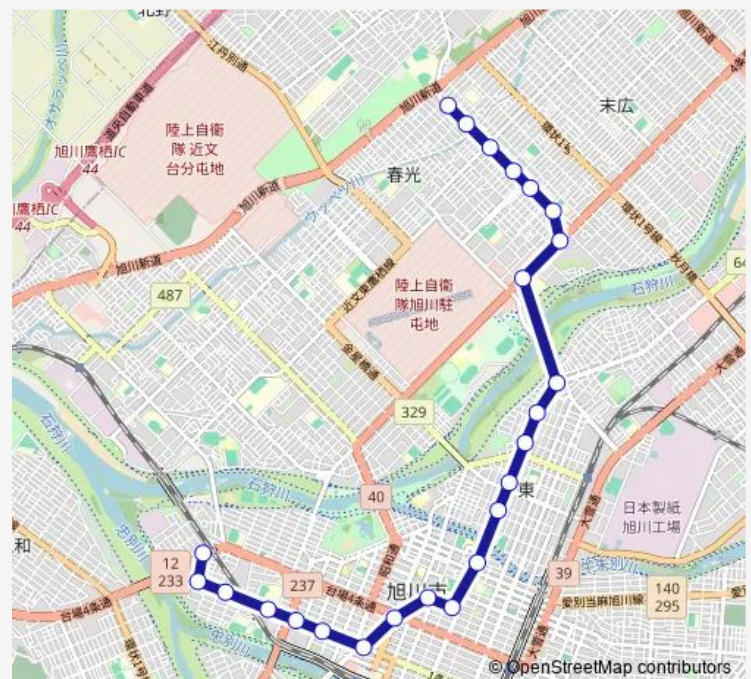

### Route schedule

曙 1 条 7 丁目 — 末広 6 条 1 丁目

Monday 07:24-16:29

Tuesday 07:24-16:29

Wednesday 07:24-16:29

Thursday 07:24-16:29

Friday 07:24-16:29

Saturday 07:22-16:29

### Route info

Direction: 曙 1 条 7 丁目

Stops: 25

Trip Duration: 1 hour 0 min

■ 26-花咲大橋・曙線

北消防署春光前

末広 4 条 1 丁目

末広 5 条 1 丁目