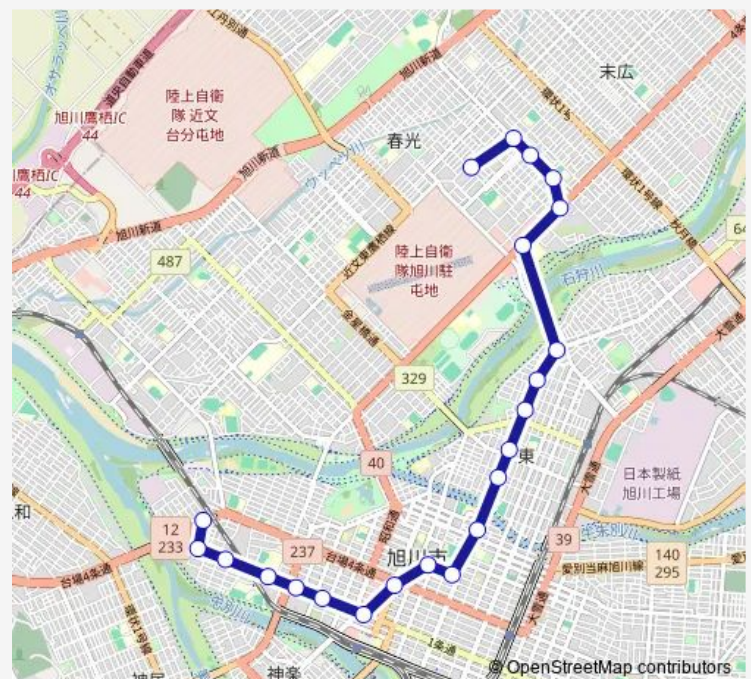

Thursday 06:51-18:16

Friday 06:51-18:16

Saturday 06:51-18:16

Sunday 06:51-18:16

Route info

Direction: 春光バスセンター

Stops: 22

Trip Duration: 0 hour 44 min

26-花咲大橋・曙線

Direction

亀吉 3 条 1 丁目 — 春光バスセンター

22 stops

[Open route schedule](#)

亀吉 3 条 1 丁目

曙 1 条 5 丁目

旭川赤十字病院前 (曙1-2)

Thursday 07:24-16:29

Friday 07:24-16:29

Saturday 07:24-16:29

Sunday 07:24-16:29

Route info

Direction: 亀吉 3 条 1 丁目

Stops: 22

Trip Duration: 0 hour 58 min