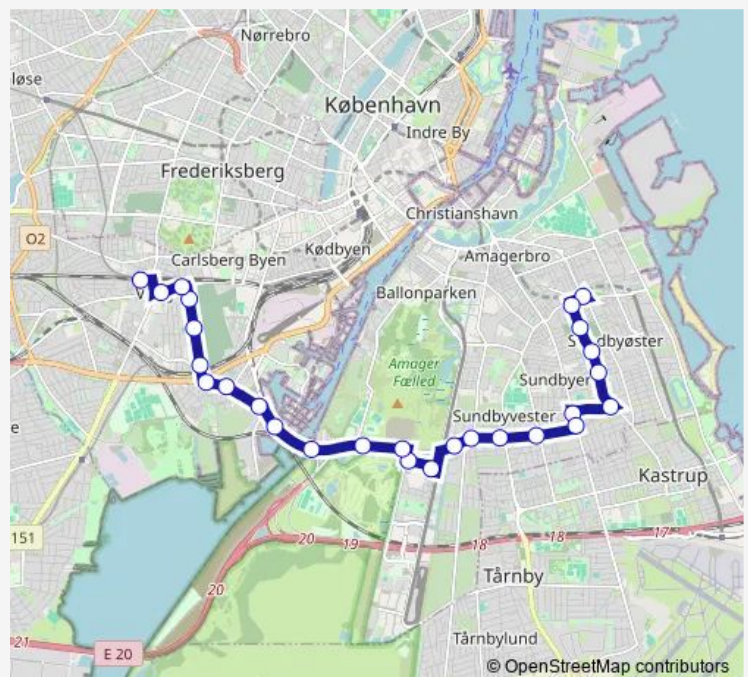

### Direction

Valby St., Lyshøjgårdsvej (Lyshøjgårdsvej) — Ørestad St., Kay Fiskers Plads (Ørestad St.)

15 stops

[Open route schedule](#)

Valby St., Lyshøjgårdsvej (Lyshøjgårdsvej)

Valby St., Lyshøjgårdsvej (Lyshøjgårdsvej)

### Route schedule

Valby St., Lyshøjgårdsvej (Lyshøjgårdsvej) — Ørestad St., Kay Fiskers Plads (Ørestad St.)

Monday 06:59-23:07

Tuesday 06:59-23:07

Wednesday 06:59-23:07

Thursday 06:59-23:07

Friday 06:59-23:07

### Route info

Direction: Valby St., Lyshøjgårdsvej (Lyshøjgårdsvej)

Stops: 15

Trip Duration: 0 hour 18 min

8A

BusMaps

## Direction

Ørestad St., Kay Fiskers Plads (Ørestad St.) — Valby St., Lyshøjgårdsvej (Lyshøjgårdsvej)

16 stops

[Open route schedule](#)

Ørestad St., Kay Fiskers Plads (Ørestad St.)

Bella Center St. (Martha Christensens Vej)