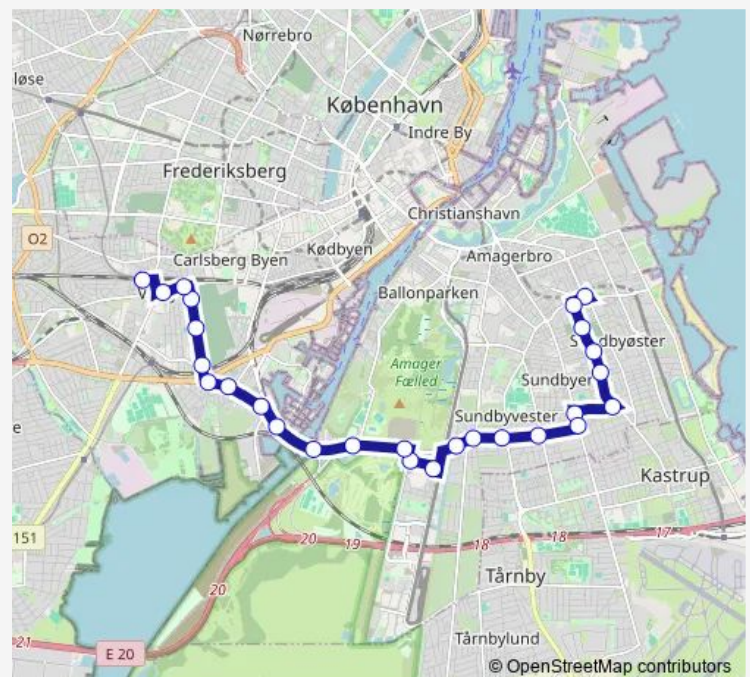

### Direction

Valby St., Lyshøjgårdsvej (Lyshøjgårdsvej) — Ørestad St., Kay Fiskers Plads (Ørestad St.)

15 stops

[Open route schedule](#)

Valby St., Lyshøjgårdsvej (Lyshøjgårdsvej)

Valby St., Lyshøjgårdsvej (Lyshøjgårdsvej)

### Route schedule

Valby St., Lyshøjgårdsvej (Lyshøjgårdsvej) — Ørestad St., Kay Fiskers Plads (Ørestad St.)

Monday 06:59-23:07

Tuesday 06:59-23:07

Wednesday 06:59-23:07

Thursday 06:59-23:07

Friday 06:59-23:07

### Route info

Direction: Valby St., Lyshøjgårdsvej (Lyshøjgårdsvej)

Stops: 15

Trip Duration: 0 hour 21 min

## Direction

Valby St., Lyshøjgårdsvej (Lyshøjgårdsvej) — Lergravsparken St., Sløjfen (Østrigsgade)

25 stops

[Open route schedule](#)

Valby St., Lyshøjgårdsvej (Lyshøjgårdsvej)

Valby St., Lyshøjgårdsvej (Lyshøjgårdsvej)