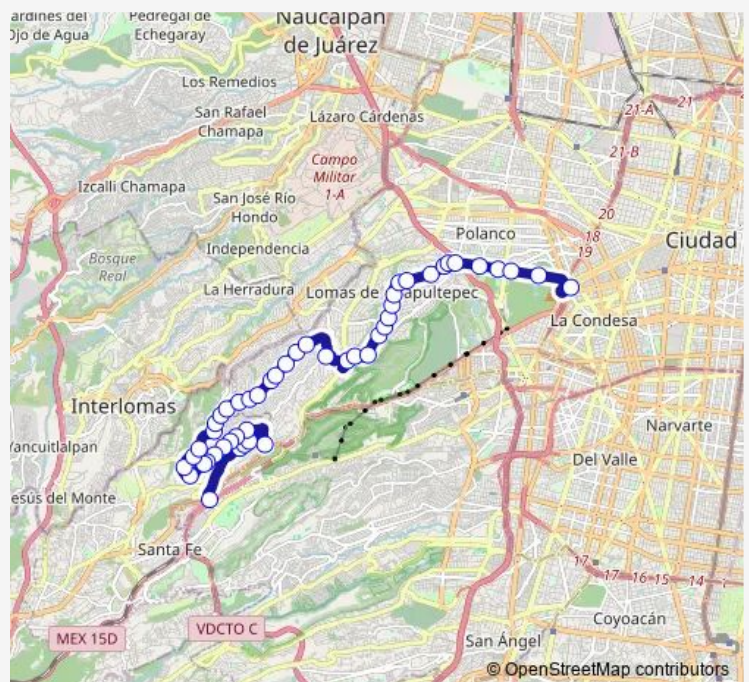

Bosques de Reforma - Lomas del Recuerdo

Bosques de Reforma - Secretaría de Marina

Bosques de Reforma - Royal Reforma

Stim - Stim La Tercera

Bosques de Reforma - Bosque de Cacaos

Bosques de Reforma - Bosques de los Olivos

Bosques de Reforma - Bosques de Castillos

Bosques de Reforma - Bosques de Colorines

Route schedule

Base Paseo de los Tamarindos — Base Metro Chapultepec

Monday	00:00
Tuesday	00:00
Wednesday	00:00
Thursday	00:00
Friday	00:00
Saturday	00:00
Sunday	00:00

Route info

Direction: Base Paseo de los Tamarindos

Stops: 48

Trip Duration: 1 hour 12 min

8A — Bosques - Chapultepec

Bosques de Reforma - Bosques de Magnolia

Bosques de Reforma - Bosques de Abedules

Bosques de Reforma - Bosque de Maple

Paseo de la Reforma - Sierra Vertientes

Paseo de la Reforma - Sierra Ixtlán

Paseo de la Reforma - Montes Avernia

Paseo de la Reforma - Montanas Rocallosas

Paseo de la Reforma - Sierra Tarahumara

Paseo de la Reforma - Sierra Bacatete