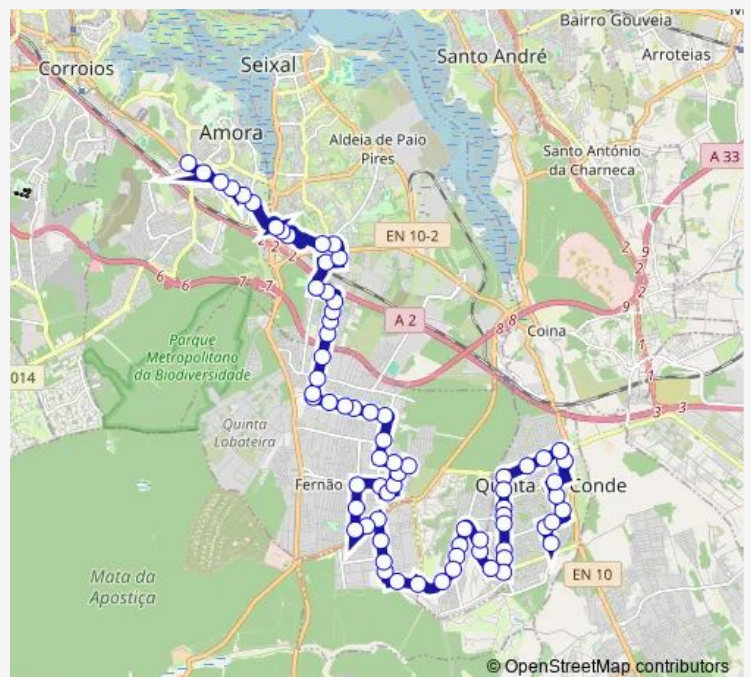

Monday 07:10-17:00

Tuesday 07:10-17:00

Wednesday 07:10-17:00

Thursday 07:10-17:00

Friday 07:10-17:00

Saturday —

Sunday —

Route info

Direction: QTA Conde (R RIO Tejo 544b)

Stops: 72

Trip Duration: 1 hour 10 min

3546 — Cruz de Pau - Quinta do Conde

Pinhal General (Rotunda) AV 25 OUT 4325

AV 5 Outubro (X) R J Sarmento

Pinhal General AV 5 Outubro