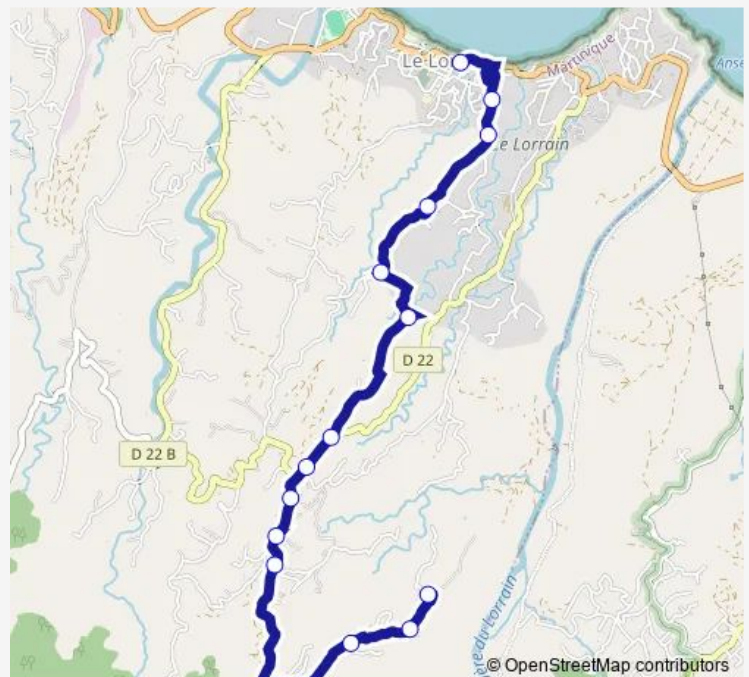

Wednesday 06:00-17:45

Thursday 06:00-17:45

Friday 06:00-17:45

Saturday 07:00-12:30

Sunday 05:30-10:45

Route info

Direction: Gare routière du Lorrain

Stops: 16

Trip Duration: 0 hour 22 min

Direction

Fonds Carabin — Gare routière du Lorrain

16 stops

[Open route schedule](#)

Fonds Carabin

Martinel

BAS Carabin

Croisée Chemin Etoile

Castel Brando - Gauval

Limier

Cité LA Morave

Gare routière du Lorrain

Route schedule

Fonds Carabin — Gare routière du Lorrain

Monday 06:22-18:07

Tuesday 06:22-18:07

Wednesday 06:22-18:07

Thursday 06:22-18:07

Friday 06:22-18:07

Saturday 07:22-12:52

Sunday 05:52-11:07

Route info

Direction: Fonds Carabin