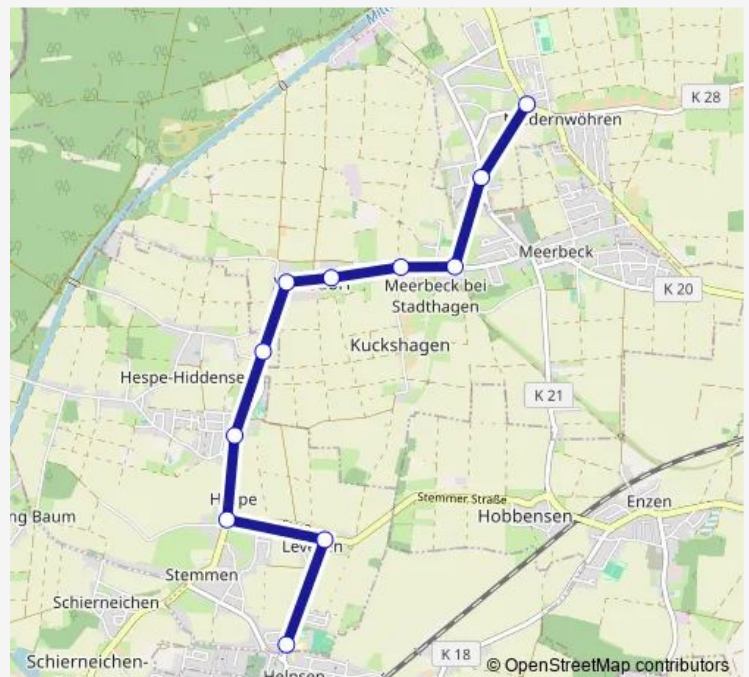

### Direction

Seggebruch Grundschule — Bückeberg Betriebshof Rso

27 stops

[Open route schedule](#)

- Seggebruch Grundschule
- Helpsen Schulzentrum/Bergkrug
- Levesen Kreuzung
- Stemmen Leveser Straße
- Stemmen Ortseingang
- Schierneichen
- Deinsen Kreuzung
- Seggebruch Ziegeleistraße
- Rusbend Schulweg
- Rusbend Florianstraße
- Rusbend Kanal
- Rusbend Schäferhof
- Warber Ortseingang
- Warber Meinser Straße
- Meinsen Feuerwehrhaus
- Meinsen Friedhof
- Meinsen Siedlung
- Meinsen Fasanenhof
- Scheie Ortseingang
- Scheie Mitte
- Bückeberg Friedhof

### Route schedule

Seggebruch Grundschule — Bückeberg Betriebshof Rso

Monday	08:05
Tuesday	08:05
Wednesday	08:05
Thursday	08:05
Friday	08:05
Saturday	—
Sunday	—

### Route info

Direction: Seggebruch Grundschule

Stops: 27

Trip Duration: 0 hour 29 min

Bückeberg Scheier Straße

Bückeberg GS Am Harl

Bückeberg Herminenstraße

Bückeberg Stadtkirche