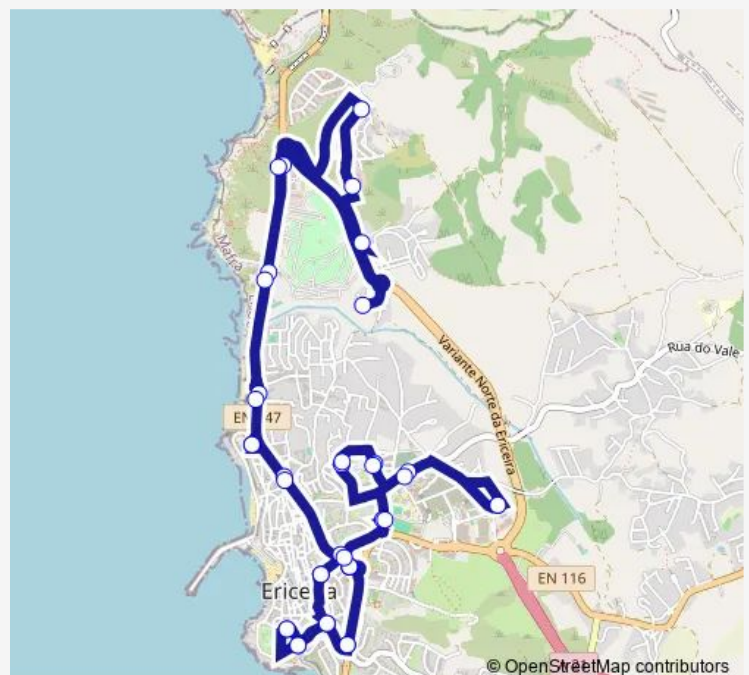

## Direction

Ericeira (Terminal Rodoviário) P3 — Ericeira (Terminal Rodoviário) P3

40 stops

[Open route schedule](#)

Ericeira (Terminal Rodoviário) P3

R Rego (Escola)

Rua do Emigrante

R Cel Bento Roma 25

## Route schedule

Ericeira (Terminal Rodoviário) P3 — Ericeira (Terminal Rodoviário) P3

Monday 07:30-17:30

Tuesday 07:30-17:30

Wednesday 07:30-17:30

Thursday 07:30-17:30

Friday 07:30-17:30

Saturday —

## Route info

Direction: Ericeira (Terminal Rodoviário) P3

Stops: 40

Trip Duration: 0 hour 37 min

R Casal Carido 11

En 247 (Mil Regos)

En 247 (Parque Campismo)

En 247 (B Pescadores)