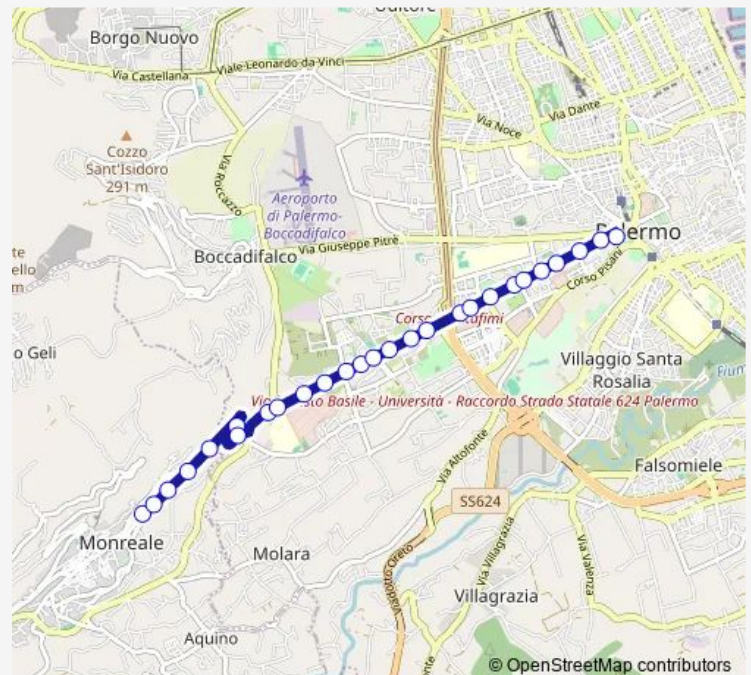

Bus 389P Indipendenza - Monreale (Prolungamento)

[Go to website](#)

Direction

Fontana DEL Drago - Palermo — Indipendenza - Pisani

27 stops

[Open route schedule](#)

Fontana DEL Drago - Palermo

Fontana DEL Drago - Cannolicchio

Calatafimi - Ospedale Militare

Calatafimi - Marinuzzi

Calatafimi - Zanca

Route schedule

Fontana DEL Drago - Palermo — Indipendenza - Pisani

Monday 07:00-19:35

Tuesday 07:00-19:35

Wednesday 07:00-19:35

Thursday 07:00-19:35

Friday 07:00-19:35

Saturday 07:00-19:35

Sunday 07:00-19:35

Route info

Direction: Fontana DEL Drago - Palermo

Stops: 27

Trip Duration: 0 hour 30 min

Direction

Indipendenza - Pisani — Fontana DEL Drago - Palermo

32 stops

[Open route schedule](#)

Indipendenza - Pisani

Indipendenza - Palazzo Reale

Indipendenza

Calatafimi - Cappuccini