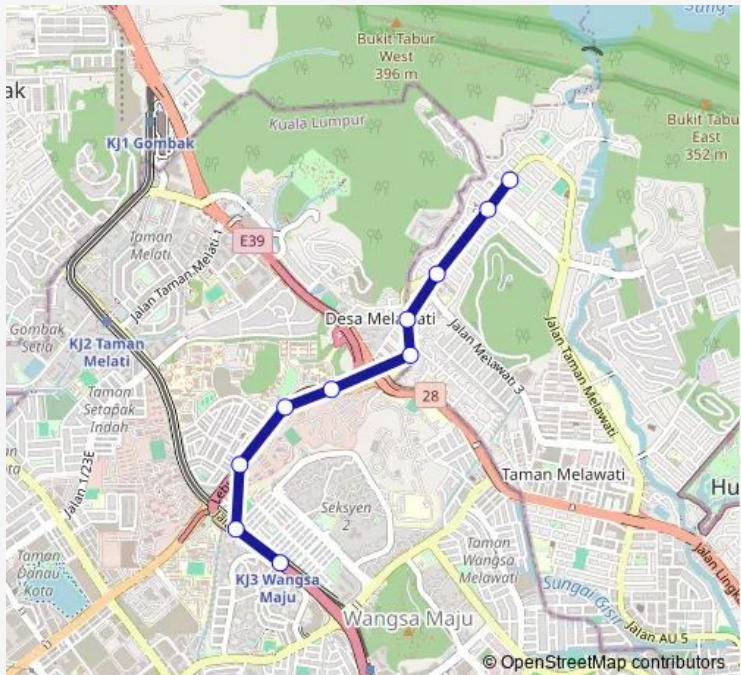

Bus T304 Stesen LRT Wangsa Maju

[Go to website](#)

Direction
 Hab Bas Taman Melawati, Jalan Taman Melawati — Ste-
 sen LRT Wangsa Maju, Jalan 1/27a

10 stops

[Open route schedule](#)

- Hab Bas Taman Melawati, Jalan Taman Melawati
- Bulatan Bukit Mas, Jalan Taman Melawati
- Pasar Mini, Jalan Taman Melawati
- Tanah Perkuburan Islam, Jalan Kolam Air
- Kampung Klang Gate, Jalan Kolam Air
- Pulapot, Jalan Genting Kelang
- Kolej TAR (opp.), Jalan Genting Kelang
- Taman Bunga Raya (opp.), Jalan Genting Kelang
- TAR Villa, Jalan 1/27a
- Stesen LRT Wangsa Maju, Jalan 1/27a

Route schedule
 Hab Bas Taman Melawati, Jalan Taman Melawati — Ste-
 sen LRT Wangsa Maju, Jalan 1/27a

Monday	06:00
Tuesday	06:00
Wednesday	06:00
Thursday	06:00
Friday	06:00
Saturday	06:00
Sunday	06:00

Route info

Direction: Hab Bas Taman Melawati, Jalan Taman Melawati

Stops: 10

Trip Duration: 17 hour 0 min

■ T304 — Stesen LRT Wangsa Maju **BusMaps**

Direction

Stesen LRT Wangsa Maju, Jalan 1/27a — Hab Bas Taman Melawati, Jalan Taman Melawati