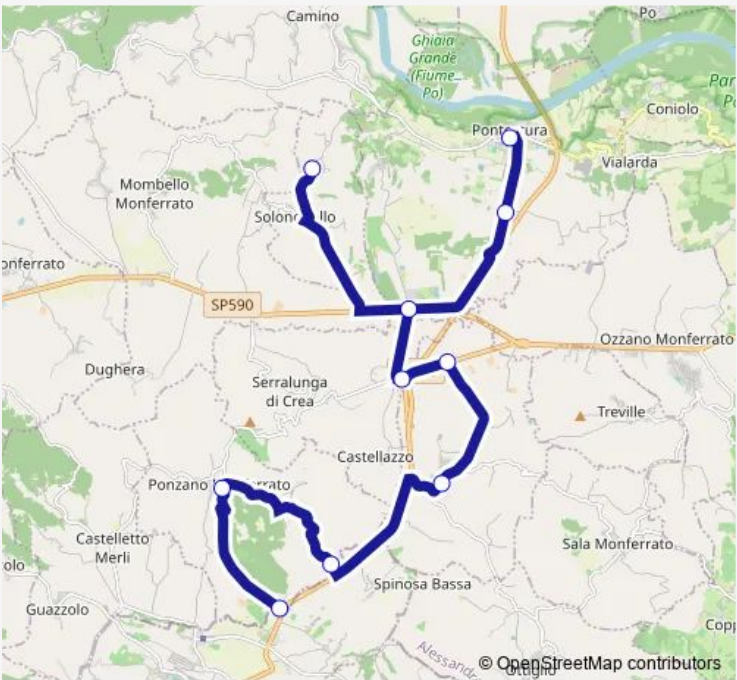

Bus S125 Ponzano Monferrato - Pontestura

[Go to website](#)

**Direction**  
 PONTESTURA — PONZANO - SP 19 BIVIO VIA VENDA  
 10 stops  
[Open route schedule](#)

- PONTESTURA
- PONTESTURA - BIVIO SP 08 PER CASCINE LUNGHE
- PONTESTURA - FRAZIONE CASTAGNONE
- SO LONGHELLO - FABIANO - VIA GIUSEPPE GARIBALDI ANGOLO VIA MARCONI
- SERRALUNGA DI CREA - STAZIONE FERROVIARIA
- CERESETO - BIVIO
- CERESETO
- PONZANO MONFERRATO - STAZIONE FERROVIARIA
- PONZANO MONFERRATO
- PONZANO - SP 19 BIVIO VIA VENDA

Route schedule  
 PONTESTURA — PONZANO - SP 19 BIVIO VIA VENDA

|           |       |
|-----------|-------|
| Monday    | 13:15 |
| Tuesday   | 17:05 |
| Wednesday | 13:15 |
| Thursday  | 17:05 |
| Friday    | 13:15 |
| Saturday  | —     |
| Sunday    | —     |

Route info  
 Direction: PONTESTURA  
 Stops: 10  
 Trip Duration: 0 hour 39 min

■ S125 — Ponzano Monferrato - Pontestura **BusMaps**

**Direction**

PONZANO - SP 19 BIVIO VIA VENDA — PONTESTURA

9 stops

[Open route schedule](#)

PONZANO - SP 19 BIVIO VIA VENDA

PONZANO MONFERRATO

PONZANO MONFERRATO - STAZIONE FERROVIARIA

CERESETO

CERESETO - BIVIO

SERRALUNGA DI CREA - STAZIONE FERROVIARIA

PONTESTURA - FRAZIONE CASTAGNONE

PONTESTURA - BIVIO SP 08 PER CASCINE LUNGHE