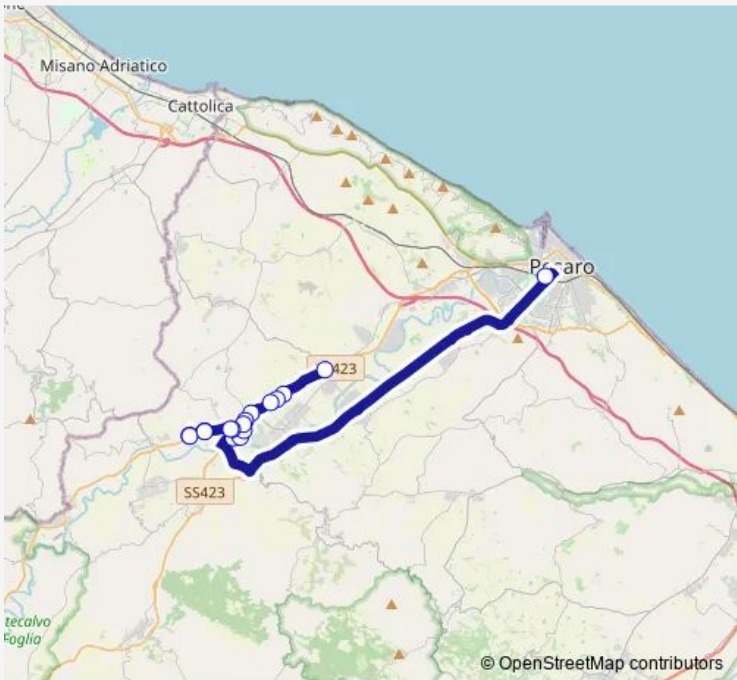

# Bus 65s Montecchio-Saludecio Scolastica

[Go to website](#)

**Direction**  
 Borgo S.Maria (parco) — Pesaro Stazione (Bus+Fs)  
 19 stops  
[Open route schedule](#)

- Borgo S.Maria (parco)
- Provinciale 2
- Provinciale 3 (Osteria Nuova-centro)
- Provinciale 4 (C.Comm.)
- XXI Gennaio 1 (Cimitero Inglesi)
- XXI Gennaio 2
- Montecchio (Foglia)
- Montecchio (Livorno)
- Montecchio (Pisa)
- Montecchio (Firenze)
- Montecchio (Verdi)
- Montecchio chiesa
- Montecchio (C.Comm.)
- S.P. Fogliense 1 (Re dei Gatti)
- S.P. Fogliense 2 (Scuola)
- S.P. Fogliense 2 (Scuola)
- S.P. Fogliense 1 (Re dei Gatti)
- Montecchio (Pio La Torre)
- Pesaro Stazione (Bus+Fs)

Route schedule  
 Borgo S.Maria (parco) — Pesaro Stazione (Bus+Fs)

Monday	07:45
Tuesday	07:45
Wednesday	07:45
Thursday	—
Friday	07:45
Saturday	07:45
Sunday	—

Route info  
 Direction: Borgo S.Maria (parco)  
 Stops: 19  
 Trip Duration: 0 hour 45 min