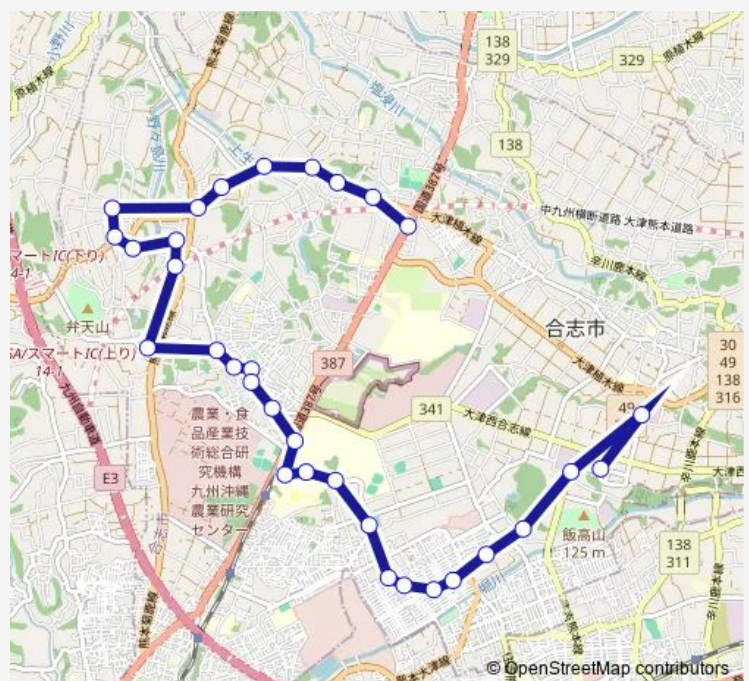

Bus 中央ルート 辻久保→ユーパレス弁天→御代志→泉ヶ丘→アンビー熊本

[Go to website](#)

Direction

辻久保 — アンビー熊本

32 stops

[Open route schedule](#)

- 辻久保
- フレッシュ工房前
- 灰塚公民館前
- 灰塚(合志)
- 中尾公民館前
- 中央小前
- 野々島公民館前
- 北
- 本村毘沙門口
- 辻区ポンプ倉庫前
- 東区記念碑前
- 南野々島
- ユーパレス弁天
- 市営住宅入口
- 救世教前
- 御代志市民センター前
- ル一口合志前
- 御代志水源地
- 御代志
- 再春医療センター
- 菊池恵楓園

Route schedule

辻久保 — アンビー熊本

Monday	07:03-16:05
Tuesday	07:03-16:05
Wednesday	07:03-16:05
Thursday	07:03-16:05
Friday	07:03-16:05
Saturday	07:06-16:05
Sunday	07:06-16:05

Route info

Direction: 辻久保

Stops: 32

Trip Duration: 0 hour 44 min

楓の森小・中学校前

肥後銀行グラウンド前

笹原入口

すずかけ台北

泉ヶ丘中央

泉ヶ丘団地

合志南小前

群