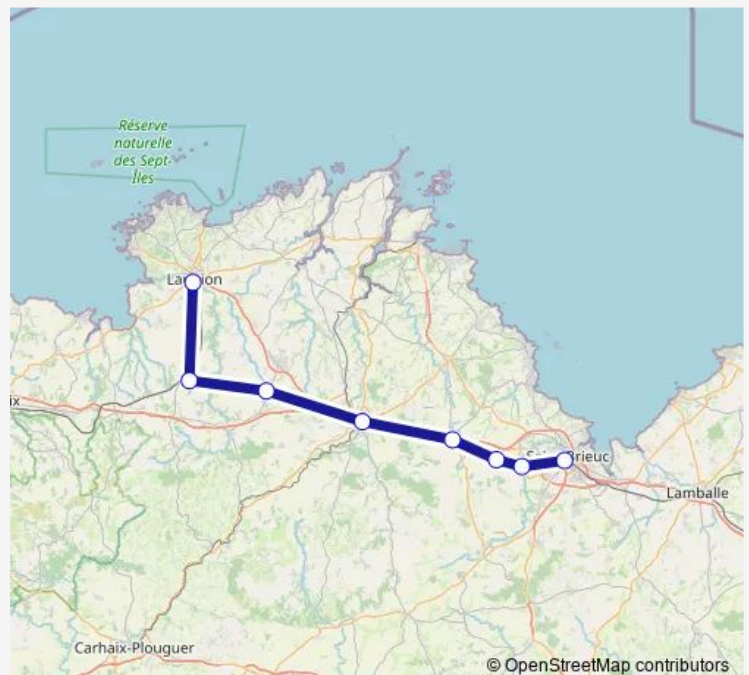

Rail P10 Saint-Brieuc - Lannion

[Go to website](#)

Direction

Lannion — Saint-Brieuc

8 stops

[Open route schedule](#)

Lannion

Plouaret Trégor

Monday 05:45-19:33

Tuesday 05:45-19:33

Wednesday 05:45-19:33

Thursday 05:45-19:33

Friday 05:45-19:35

Saturday 07:40-19:38

Sunday 09:37-20:37

Route info

Direction: Lannion

Stops: 8

Trip Duration: 0 hour 55 min

P10 — Saint-Brieuc - Lannion

Direction

Saint-Brieuc — Lannion

8 stops

[Open route schedule](#)

Saint-Brieuc

La Méaugon

Plouvara - Plerneuf

Châtelaudren - Plouagat

Guingamp

Belle-Isle - Bégard

Plouaret Trégor

Lannion