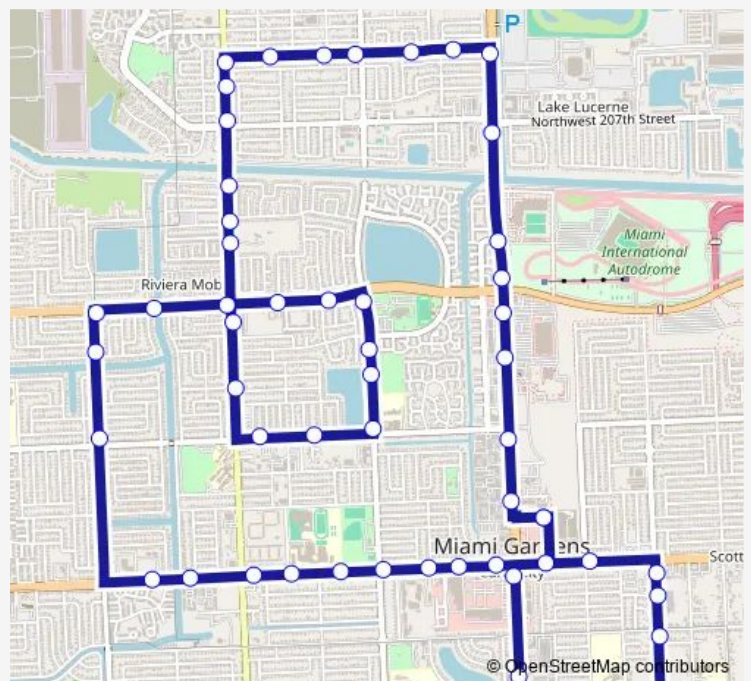

NW 175 ST & 27 Av

NW 175 ST & NW 23 Av

NW 22 AV & NW 179 St

NW 22 AV & NW 181 St

NW 22 AV & NW 183 St

NW 183 ST & NW 24 Av

NW 183 ST & 27 Av

NW 183 ST @ NW 28 PI

NW 42 AV & NW 196 St

### Route schedule

CITY HALL@18605 NW 27TH AVE — CITY HALL@18605 NW 27TH AVE

Monday	07:00-18:29
Tuesday	07:00-18:29
Wednesday	07:00-18:29
Thursday	07:00-18:29
Friday	07:00-18:29
Saturday	07:00-18:29
Sunday	07:00-18:29

### Route info

Direction: CITY HALL@18605 NW 27TH AVE

Stops: 54

Trip Duration: 0 hour 43 min

NW 42 AV & NW 199 St

NW 199 ST & NW 39 Ct

NW 199 ST & NW 37 Av

NW 199 ST & NW 34 Ct