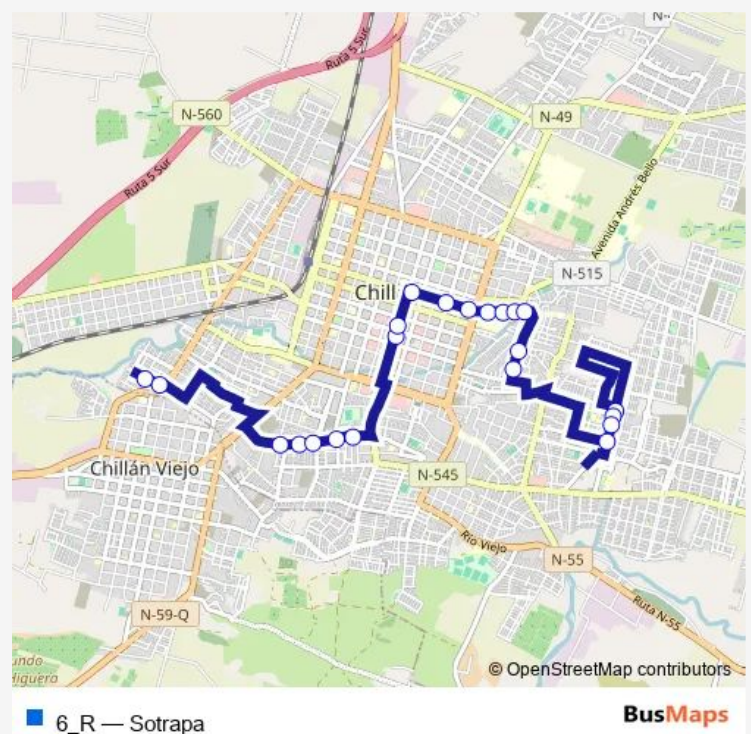

Direction

Real Audiencia / Isla Guar — Av. Nueva Oriente / EL Volcan

22 stops

[Open route schedule](#)

Real Audiencia / Isla Guar

Real Audiencia / Cinco Poniente

Rosauro Acuna / LAS Canoas

Rosauro Acuna / LOS Pellines

Francisco Ramirez / N 95

Francisco Ramirez / Av. Coihueco

Francisco Ramirez / Av. Coihueco

Francisco Ramirez / Av. Coihueco

Mario Vergara / Pasaje Veinticinco

Once Oriente / 2 Norte

Av. Nueva Oriente / Reloncavi

Nueva Oriente / Reloncavi

Av. Nueva Oriente / Cerro Plomo

Route schedule

Real Audiencia / Isla Guar — Av. Nueva Oriente / EL Volcan

Monday 06:45-20:10

Tuesday 06:45-20:10

Wednesday 06:45-20:10

Thursday 06:45-20:10

Friday 06:45-20:10

Saturday 06:45-20:10

Sunday 06:45-20:10

Route info

Direction: Real Audiencia / Isla Guar

Stops: 22

Trip Duration: 0 hour 33 min

6_R Bus time schedules and route maps are available in an offline PDF at busmaps.com. Use the busmaps.com website to see live bus times, train schedule or subway schedule, and step-by-step directions for all public transit in Chillan