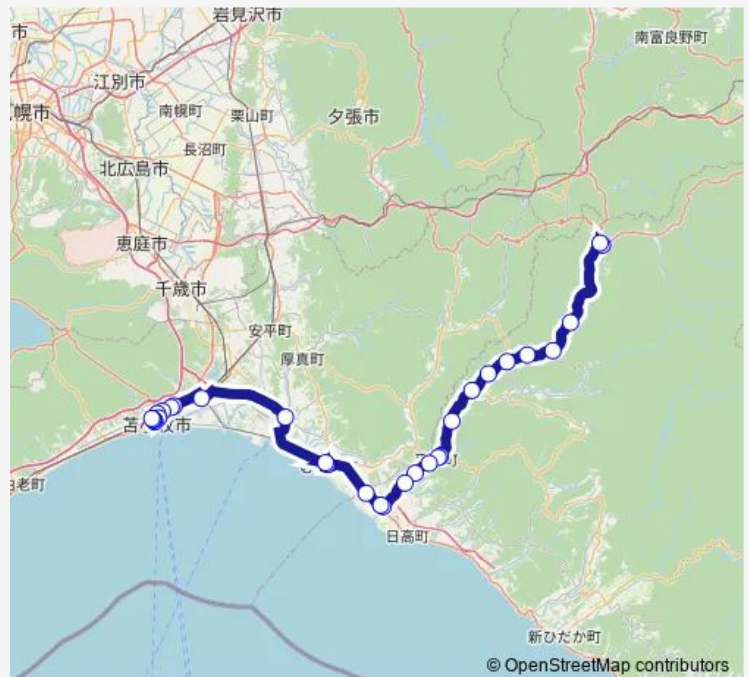

Saturday 07:50

Sunday 07:50

Route info

Direction: 日高ターミナル

Stops: 30

Trip Duration: 2 hour 40 min

特急ひだか号

職訓センター通

## Direction

苫小牧駅前 — 日高ターミナル

44 stops

[Open route schedule](#)

苫小牧駅前

表町5丁目

王子総合病院前

市役所前

## Route info

Direction: 苫小牧駅前

Stops: 44

Trip Duration: 2 hour 37 min

振内案内所

振内営林署前

イケウリ入口

鹿鳴林道