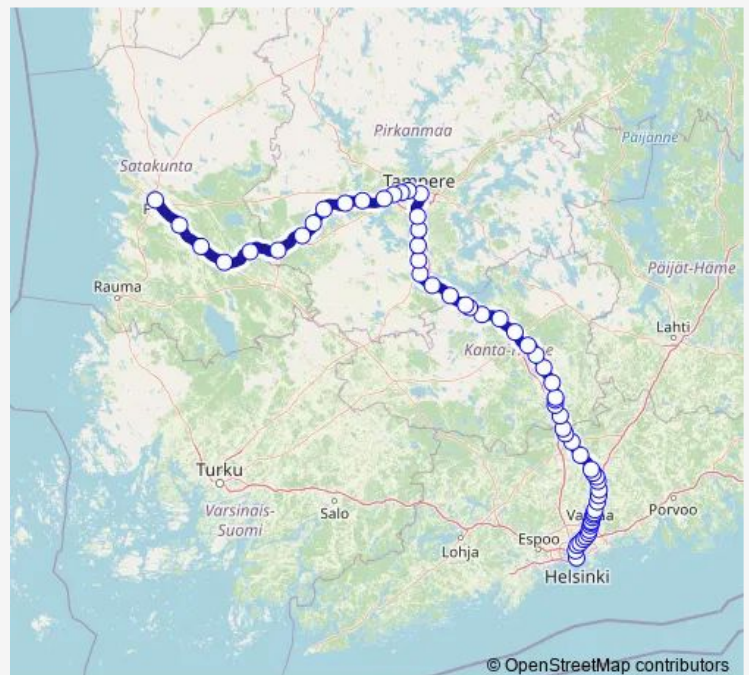

Ainola

Järvenpää

Saunakallio

Route schedule

Helsinki — Pori

Monday 08:03

Tuesday 08:03

Wednesday 08:03

Thursday 08:03

Friday 08:03

Saturday —

Sunday —

Route info

Direction: Helsinki

Stops: 62

Trip Duration: 3 hour 45 min

■ S 165 — Helsinki - Pori

Purola

Jokela

Palopuro

Hyvinkää

Hyvinkää Paavola

Riihimäki Arolampi

Riihimäki