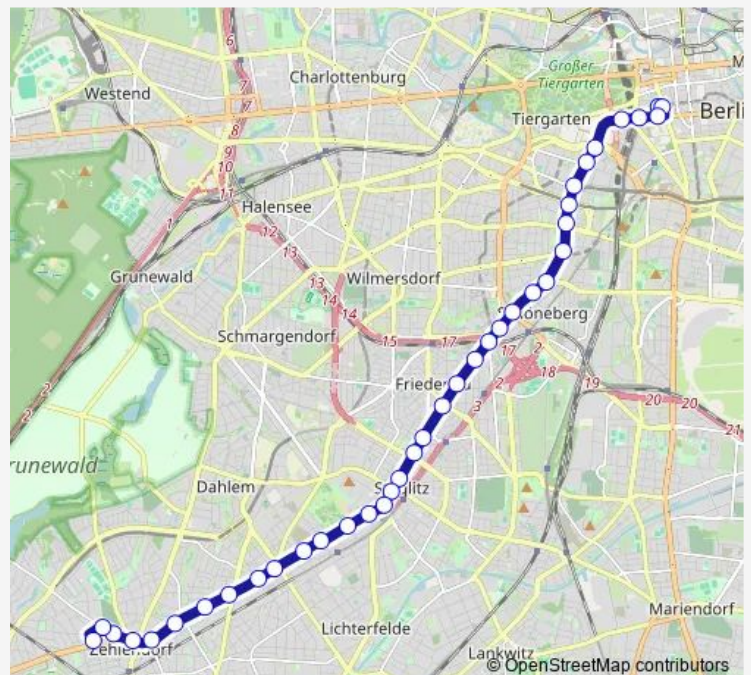

Bus M48

[Go to website](#)

Direction

U Mohrenstr. (Berlin) — S+U Rathaus Steglitz (Berlin)

24 stops

[Open route schedule](#)

- U Mohrenstr. (Berlin)
- U Mohrenstr. (Berlin)
- Leipziger Str./Wilhelmstr. (Berlin)
- S+U Potsdamer Platz Bhf (Berlin)
- Varian-Fry-Str./Potsdamer Platz (Berlin)
- Potsdamer Brücke (Berlin)
- Lützowstr./Potsdamer Str. (Berlin)
- U Kurfürstenstr. (Berlin)
- U Bülowstr. (Berlin)
- Goebenstr. (Berlin)
- U Kleistpark (Berlin)
- Richard-von-Weizsäcker-Platz (Berlin)
- Albertstr. (Berlin)
- Berlin, Dominicusstr./Hauptstr.
- Hauptstr./Martin-Luther-Str. (Berlin)
- S+U Innsbrucker Platz (Berlin)
- Hähnelstr. (Berlin)
- Breslauer Platz (Berlin)
- Berlin, Kaisereiche
- U Walther-Schreiber-Platz (Berlin)
- U Schloßstr. (Berlin)

Route schedule

U Mohrenstr. (Berlin) — S+U Rathaus Steglitz (Berlin)

Monday	—
Tuesday	—
Wednesday	—
Thursday	—
Friday	24:46-02:47 ⁺¹
Saturday	24:46-02:47 ⁺¹
Sunday	—

Route info

Direction: U Mohrenstr. (Berlin)

Stops: 24

Trip Duration: 0 hour 28 min

■ M48

BusMaps

Berlin, Kieler Str.

S+U Rathaus Steglitz (Berlin) [Schloßstr.]

S+U Rathaus Steglitz (Berlin)

Direction

Richard-von-Weizsäcker-Platz (Berlin)

Albertstr. (Berlin)

Berlin, Dominicusstr./Hauptstr.

Hauptstr./Martin-Luther-Str. (Berlin)

S+U Innsbrucker Platz (Berlin)

Hähnelstr. (Berlin)

Breslauer Platz (Berlin)

Berlin, Kaisereiche