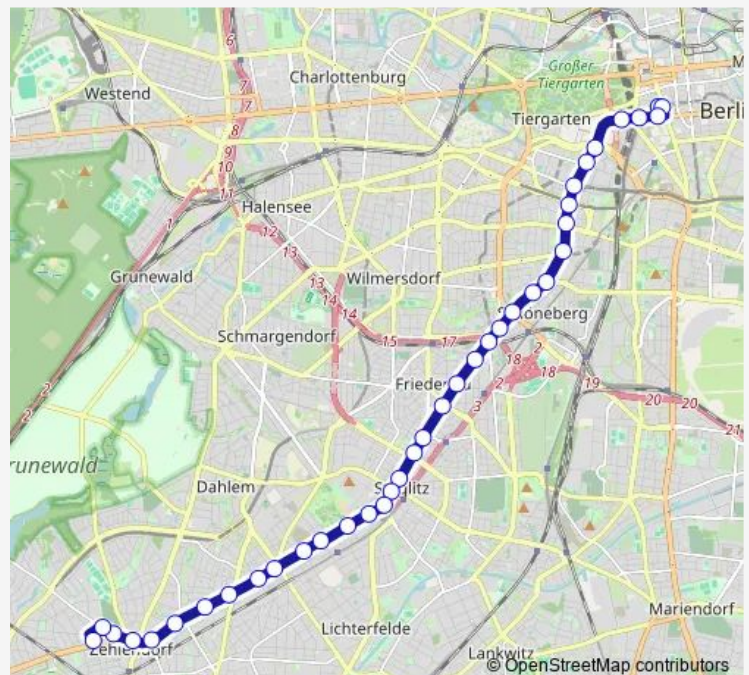

Bus M48

[Go to website](#)

Direction

U Mohrenstr. (Berlin) — S+U Rathaus Steglitz (Berlin)

24 stops

[Open route schedule](#)

- U Mohrenstr. (Berlin)
- U Mohrenstr. (Berlin)
- Leipziger Str./Wilhelmstr. (Berlin)
- S+U Potsdamer Platz Bhf (Berlin)
- Varian-Fry-Str./Potsdamer Platz (Berlin)
- Potsdamer Brücke (Berlin)
- Lützowstr./Potsdamer Str. (Berlin)
- U Kurfürstenstr. (Berlin)
- U Bülowstr. (Berlin)
- Goebenstr. (Berlin)
- U Kleistpark (Berlin)
- Richard-von-Weizsäcker-Platz (Berlin)
- Albertstr. (Berlin)
- Berlin, Dominicusstr./Hauptstr.
- Hauptstr./Martin-Luther-Str. (Berlin)
- S+U Innsbrucker Platz (Berlin)
- Hähnelstr. (Berlin)
- Breslauer Platz (Berlin)
- Berlin, Kaisereiche
- U Walther-Schreiber-Platz (Berlin)
- U Schloßstr. (Berlin)

Route schedule

U Mohrenstr. (Berlin) — S+U Rathaus Steglitz (Berlin)

Monday	—
Tuesday	—
Wednesday	—
Thursday	—
Friday	24:46-02:47 ⁺¹
Saturday	24:46-02:47 ⁺¹
Sunday	—

Route info

Direction: U Mohrenstr. (Berlin)

Stops: 24

Trip Duration: 0 hour 28 min

M48

BusMaps

Berlin, Kieler Str.

S+U Rathaus Steglitz (Berlin) [Schloßstr.]

S+U Rathaus Steglitz (Berlin)

Direction

Busseallee (Berlin) — U Mohrenstr. (Berlin)

36 stops

[Open route schedule](#)

Busseallee (Berlin)

Berlin, Fischerhüttenstr.

Zehlendorf Eiche (Berlin)

Kleinaustr. (Berlin)

Winfriedstr. (Berlin)