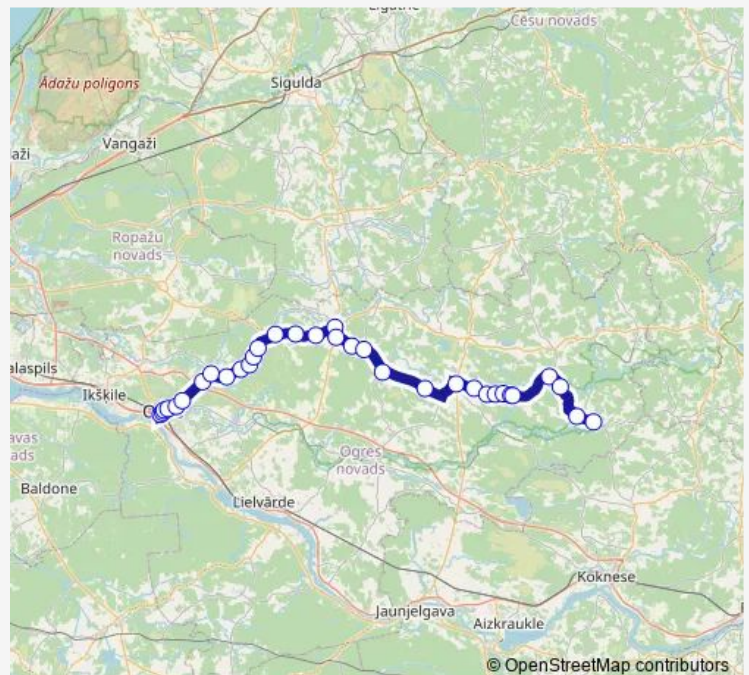

Bus 6139 Ogre-Suntaži-Laubere-Madliena-Meņģele

[Go to website](#)

Direction

Meņģele — Ogres Ao

33 stops

[Open route schedule](#)

Meņģele

Linkas

Zvaniņi

Aderkaši

Grotēni

Lakstenes pagrieziena

Nākotne

Plāteres muiža

Putriņas

Madliena

Strautēni

Laubere

Rūpnieki

Jāņumuiža

Abze

Suntaži

Viduči

Zīlnieki

Jugla

Glāznieki

Ozoli

Route schedule

Meņģele — Ogres Ao

Monday	16:40
Tuesday	16:40
Wednesday	16:40
Thursday	16:40
Friday	16:40
Saturday	16:40
Sunday	—

Route info

Direction: Meņģele

Stops: 33

Trip Duration: 1 hour 45 min

■ 6139 — Ogre-Suntaži-Laubere-Madliena-Meņģele

BusMaps