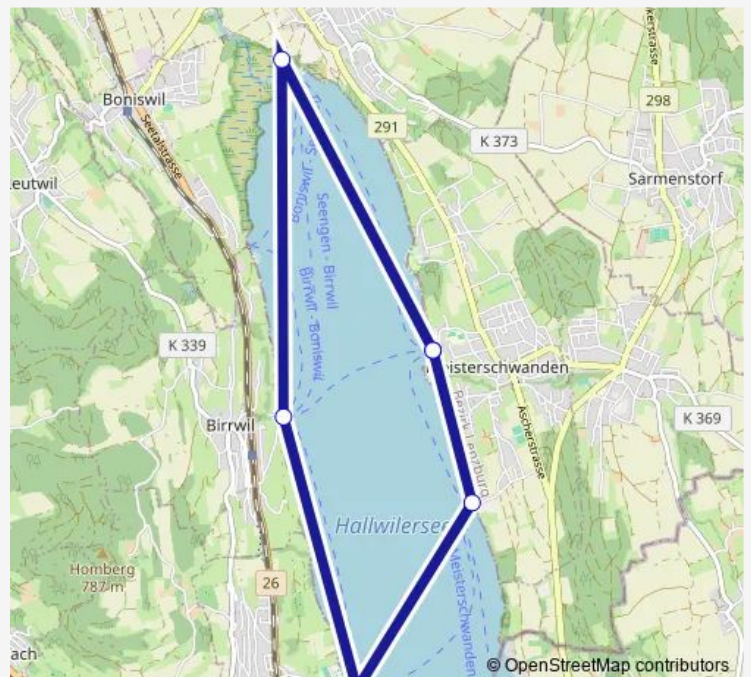

Ferry 4 BAT 4

[Go to website](#)

Direction

Meisterschwanden Delphin — Meisterschwanden Delphin

6 stops

[Open route schedule](#)

Meisterschwanden Delphin

Seengen (See)

Birrwil (See)

Beinwil am See (See)

Meisterschwanden Seerose

Meisterschwanden Delphin

Route schedule

Meisterschwanden Delphin — Meisterschwanden Delphin

Monday 12:45

Tuesday 12:45

Wednesday 12:45

Thursday 12:45

Friday 12:45

Saturday 12:45

Sunday —

Route info

Direction: Meisterschwanden Delphin

Stops: 6

Trip Duration: 1 hour 13 min

4 — BAT 4