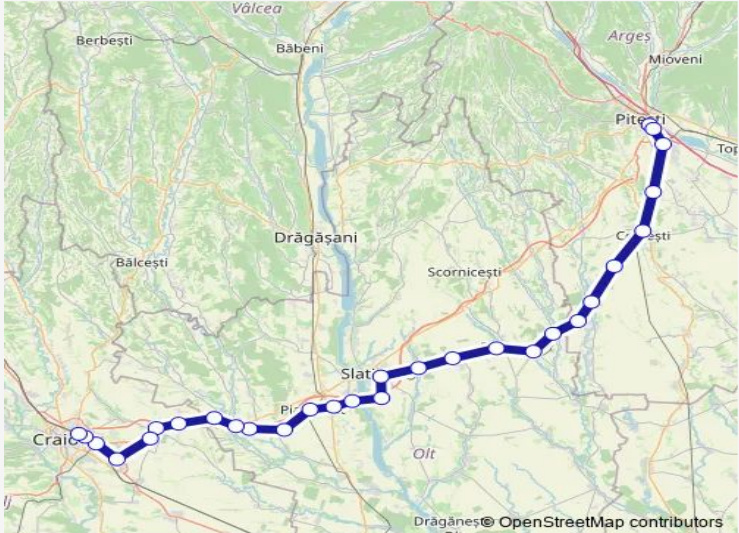

Rail R: Pitești - Craiova R: Pitești - Km. 109+300 h. - Bradu de Sus - Pârvu h. - Costești - Fâlfani Hm. - Stolnici Hm. - Hârsești Hm. - Corbu - Sinești Hm. - Potcoava - Bâlteni Olt Hm. - Recea Hm. - Slatina - Milcov Hm. - Slătioara Hm. - Criva h. - Piatra Olt - Brăneț h. - Canton 217 h. - Balș - Spineni h. - Robănești Hm. - Toporaș h. - Pielești Hm. - Cârcea h. - Plaiu Vulcănești Hm. - Bordei hc. (901) - Craiova

[Go to website](#)

Direction
 Pitești — Craiova
 29 stops
[Open route schedule](#)

- Pitești
- Km. 109+300 h.
- Bradu de Sus
- Pârvu h.
- Costești
- Fâlfani Hm.
- Stolnici Hm.
- Hârsești Hm.
- Corbu
- Sinești Hm.
- Potcoava
- Bâlteni Olt Hm.
- Recea Hm.
- Slatina
- Milcov Hm.
- Slătioara Hm.
- Criva h.

Route schedule
 Pitești — Craiova

Monday	03:50
Tuesday	03:50
Wednesday	03:50
Thursday	03:50
Friday	03:50
Saturday	—
Sunday	03:50

Route info
 Direction: Pitești
 Stops: 29
 Trip Duration: 3 hour 47 min

Piatra Olt