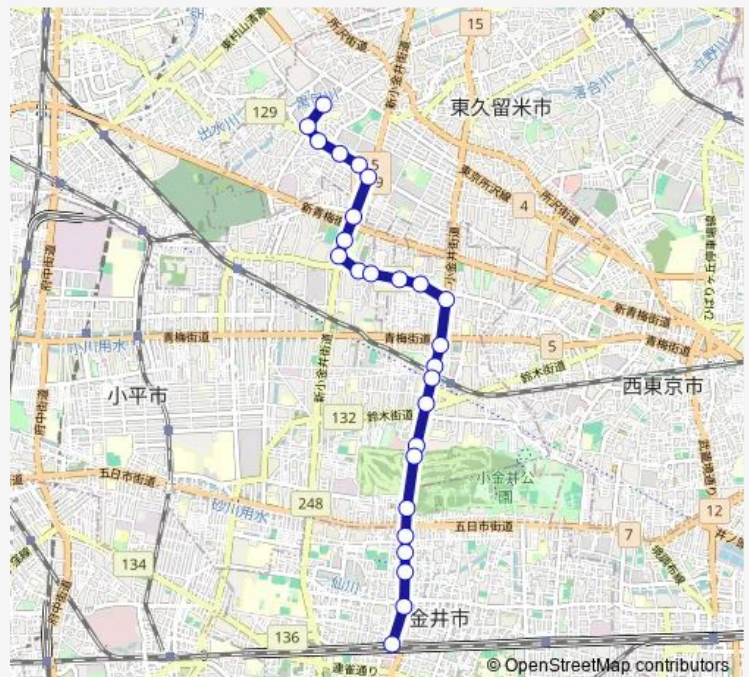

### Direction

久留米西団地 — 武蔵小金井駅

26 stops

[Open route schedule](#)

- 久留米西団地
- 柳窪一丁目
- 滝山団地西
- 滝山団地
- 滝山五丁目
- 滝山団地中央
- ガスミュージアム入口
- 錦城高校前
- 大沼町二丁目
- 昭和病院北入口
- 小西 (小平市)
- 弥生台
- 花小金井四丁目
- 花小金井五丁目
- 青梅街道
- 花小金井駅入口
- 南花小金井
- 嘉悦大学入口
- 小金井公園北
- 日生住宅
- 小金井公園西口

### Route schedule

久留米西団地 — 武蔵小金井駅

Monday	05:46-16:00
Tuesday	05:46-16:00
Wednesday	05:46-16:00
Thursday	05:46-16:00
Friday	05:46-16:00
Saturday	05:53
Sunday	13:22

### Route info

Direction: 久留米西団地

Stops: 26

Trip Duration: 0 hour 27 min

小金井橋

桜町病院

本町四丁目

本町二丁目（小金井市）

## Route info

Direction: 武蔵小金井駅

Stops: 26

Trip Duration: 0 hour 26 min

武 2 1 - 1 Bus time schedules and route maps are available in an offline PDF at [busmaps.com](https://busmaps.com). Use the [busmaps.com](https://busmaps.com) website to see live bus times, train schedule or subway schedule, and step-by-step directions for all public transit in Higashikurume