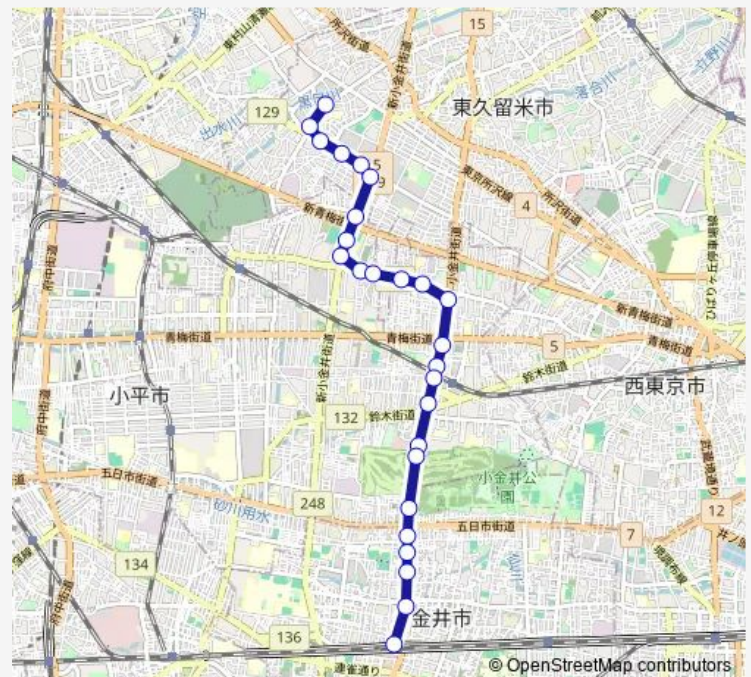

Direction

久留米西団地 — 武蔵小金井駅

26 stops

[Open route schedule](#)

- 久留米西団地
- 柳窪一丁目
- 滝山団地西
- 滝山団地
- 滝山五丁目
- 滝山団地中央
- ガスミュージアム入口
- 錦城高校前
- 大沼町二丁目
- 昭和病院北入口
- 小西 (小平市)
- 弥生台
- 花小金井四丁目
- 花小金井五丁目
- 青梅街道
- 花小金井駅入口
- 南花小金井
- 嘉悦大学入口
- 小金井公園北
- 日生住宅
- 小金井公園西口

Route schedule

久留米西団地 — 武蔵小金井駅

Monday	05:46-16:00
Tuesday	05:46-16:00
Wednesday	05:46-16:00
Thursday	05:46-16:00
Friday	05:46-16:00
Saturday	05:53
Sunday	13:22

Route info

Direction: 久留米西団地

Stops: 26

Trip Duration: 0 hour 28 min

[Open route schedule](#)

武蔵小金井駅

本町二丁目 (小金井市)

本町四丁目

桜町病院

小金井橋

小金井公園西口

日生住宅

小金井公園北

嘉悦大学入口

南花小金井

花小金井駅入口

青梅街道

花小金井五丁目

花小金井四丁目

弥生台