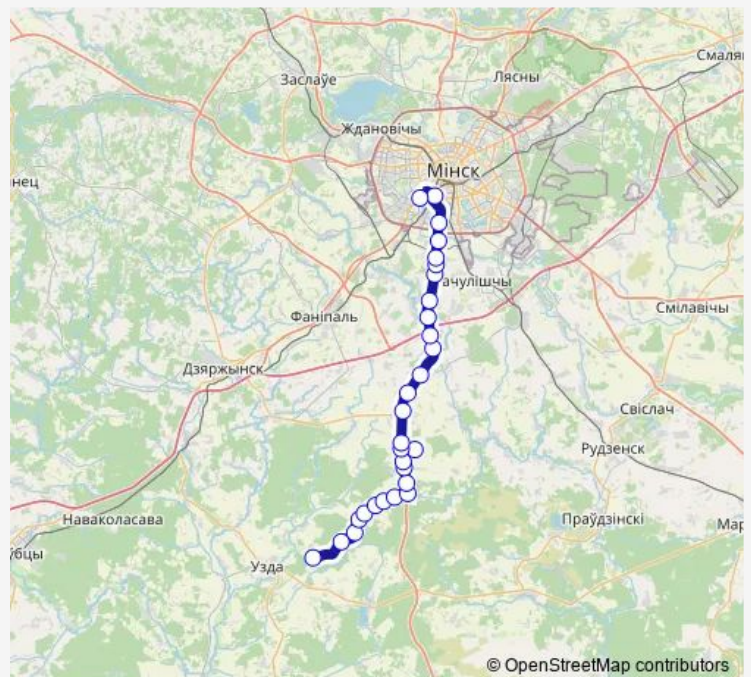

Паварот на Рабінаўку

### Route schedule

АС Юго-Западная (пригород) — Барки

Monday 08:50-13:00

Tuesday 08:50-13:00

Wednesday 08:50-13:00

Thursday 08:50-13:00

Friday 08:50-13:00

Saturday 08:50-13:00

### Route info

Direction: АС Юго-Западная (пригород)

Stops: 29

Trip Duration: 1 hour 55 min

■ 405a (Минск - Борки)

BusMaps

Гарбаты

Ялоўка