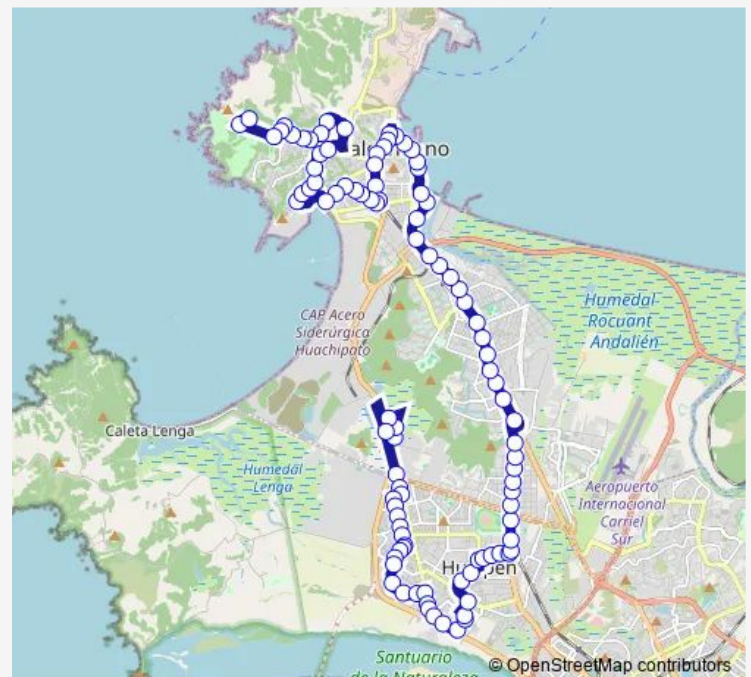

Av. Dos - Pje Doce / Sur

Av. Dos - Pje Uno

Gran Bretaña - Avenida Dos

Route schedule

4 Esquinas — Interior Urba Playa Pingueral

Monday 06:00-23:30

Tuesday 06:00-23:30

Wednesday 06:00-23:30

Thursday 06:00-23:30

Friday 06:00-23:30

Saturday 06:00-23:40

Sunday 06:00-23:40

Route info

Direction: 4 Esquinas

Stops: 98

Trip Duration: 1 hour 4 min

02A — Centinela I - Mirador del Pacifico

BusMaps

Gran Bretaña - Atenas / Poniente

Gran Bretaña - Av La Reconquista / Poniente

Oceano Pacifico - Mar Rojo / Sur

Oceano Pacifico - Mar Egeo

Calle Uno - Pje Dieciseis

San Vicente - Camino San Francisco / Poniente

San Vicente - Caleta Coliumo

San Vicente - Playa El Parrón / Norte

San Vicente - Camino Al Litral

Camino Al Litral - Bahía Inglesa

Escuela C / Poniente

Playa Pingueral / Sur