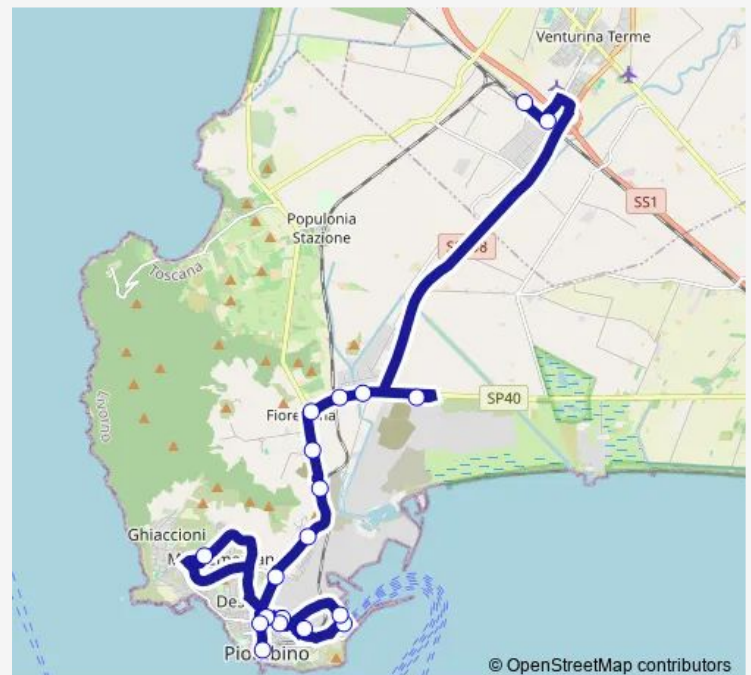

Via Don Sturzo E

Viale Dell'Aeroporto

Route schedule

Via L. Da Vinci Ext — Viale Dell'Aeroporto

Monday 12:15

Tuesday 12:15

Wednesday 12:15

Thursday 12:15

Friday 12:15

Saturday 12:15

Sunday —

Route info

Direction: Via L. Da Vinci Ext

Stops: 20

Trip Duration: 0 hour 35 min

02A — Porto-Piombino-Campiglia Fs

Direction

Via L. Da Vinci Ext — Populonia Fs

14 stops

[Open route schedule](#)

Via L. Da Vinci Ext

Nanfi Est

Via Lerario Centro

Villaggio Scolastico Sud

Cotone Sud

Cotone Est

Poggetto Alto Est

Gagno Est

Fiorentina E

Val Del Melo E

Fabbricciane 1 E

Fabbricciane 2 E