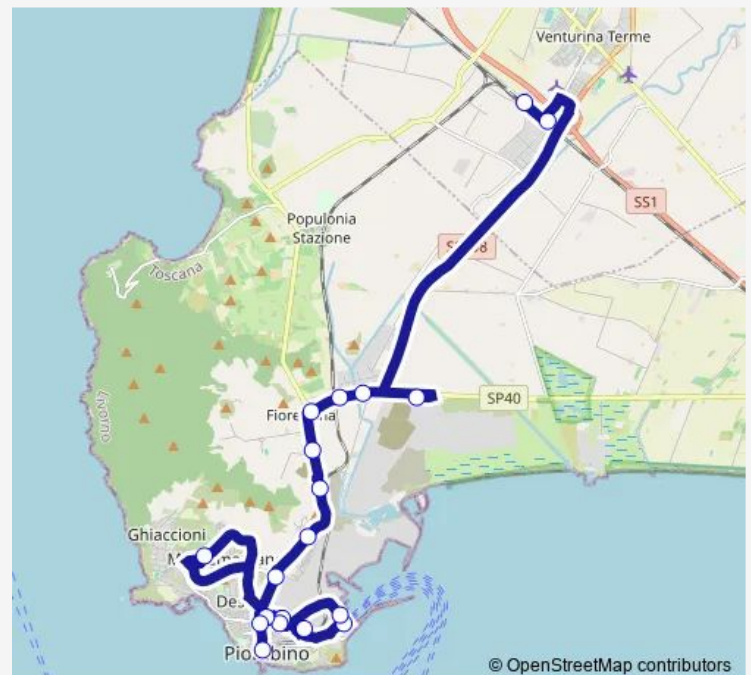

Via Lerario Centro

Villaggio Scolastico Sud

Cotone Sud

Cotone Est

Poggetto Alto Est

Deposito At Piombino Est

Gagno Est

Fiorentina E

Via Don Sturzo E

Viale Dell'Aeroporto

Route schedule

Via L. Da Vinci Ext — Viale Dell'Aeroporto

Monday	12:15
Tuesday	12:15
Wednesday	12:15
Thursday	12:15
Friday	12:15
Saturday	12:15
Sunday	—

Route info

Direction: Via L. Da Vinci Ext

Stops: 20

Trip Duration: 0 hour 35 min

© OpenStreetMap contributors

02a — Porto-Piombino-Campiglia Fs

BusMaps

Direction

Via L. Da Vinci Ext — Populonia Fs

14 stops

[Open route schedule](#)

Via L. Da Vinci Ext

Nanfi Est

Via Lerario Centro

Villaggio Scolastico Sud

Cotone Sud

Cotone Est

Poggetto Alto Est