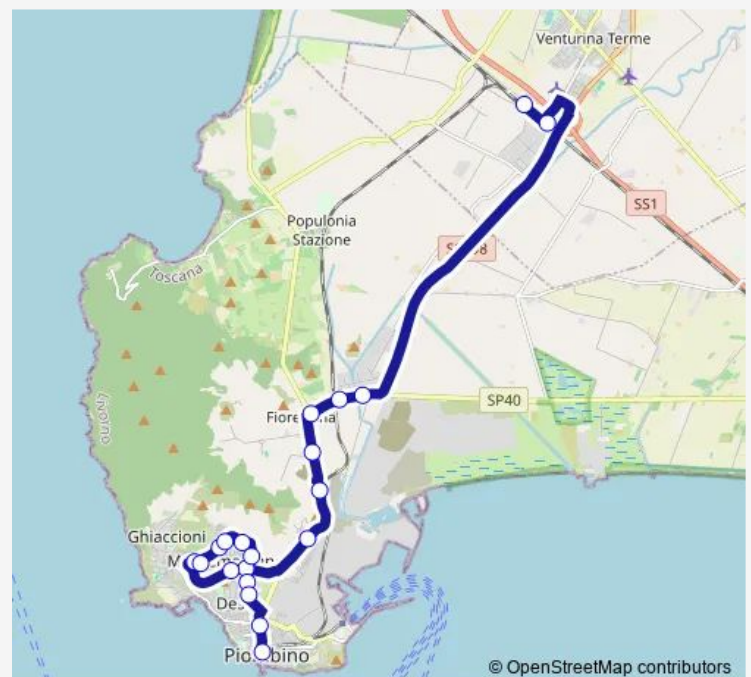

Colmata Nord

Fiorentina Cavalcaferrovia Nord

Fiorentina Nord

Asca

Gagno Incrocio Terre Rosse

Deposito At Piombino Ovest

Sol Ovest

Circolo Acciaierie Sud

**Route info**

Direction: Campiglia Stazione

Stops: 14

Trip Duration: 0 hour 20 min

Fiorentina Nord

Asca

Gagno Incrocio Terre Rosse

Deposito At Piombino Ovest

Villaggio Scolastico Nord

Campo Atletica Nord

Via Forlanini Alto Sud

Ospedale Villamarina Sud

Via Bachelet Sud

Villaggio La Sughera Sud

Località San Rocco Sud

Viale Dei Lecci Ovest

Via Pertini Centro Ovest

Via Pertini Basso Ovest

Nanfi Ovest

Via L. Da Vinci Ext