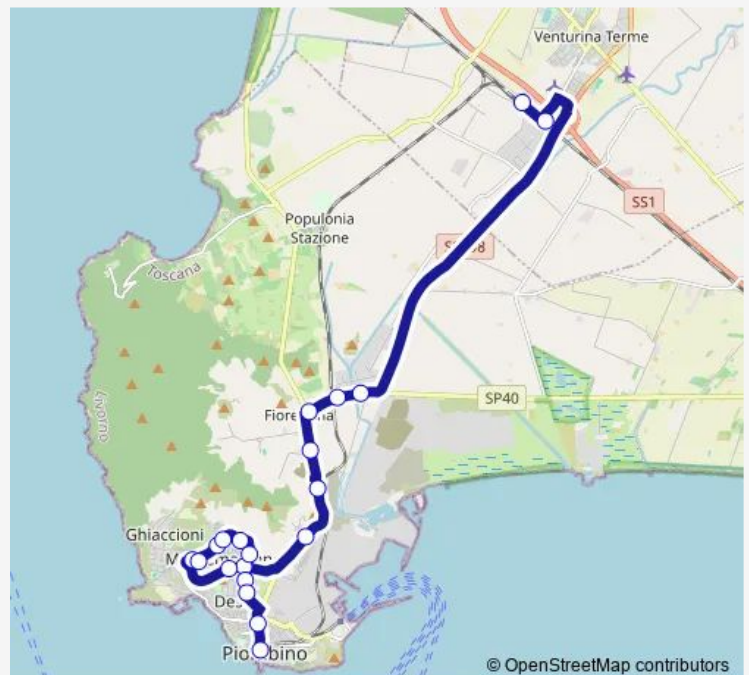

Piombino Tubificio

Colmata Nord

Fiorentina Cavalcaferrovia Nord

Fiorentina Nord

Asca

Gagno Incrocio Terre Rosse

Deposito At Piombino Ovest

Sol Ovest

Route info

Direction: Campiglia Stazione

Stops: 14

Trip Duration: 0 hour 20 min

© OpenStreetMap contributors

Direction

Campiglia Stazione — Via L. Da Vinci Ext

20 stops

Deposito At Piombino Ovest

Villaggio Scolastico Nord

Campo Atletica Nord

Via Forlanini Alto Sud

Ospedale Villamarina Sud

Via Bachelet Sud

Villaggio La Sughera Sud

Località San Rocco Sud

Perticale Est

Via Forlanini Alto Sud

Ospedale Villamarina Sud

Via Bachelet Sud

Villaggio La Sughera Sud

Località San Rocco Sud

Viale Dei Lecci Ovest

Deposito At Piombino Est