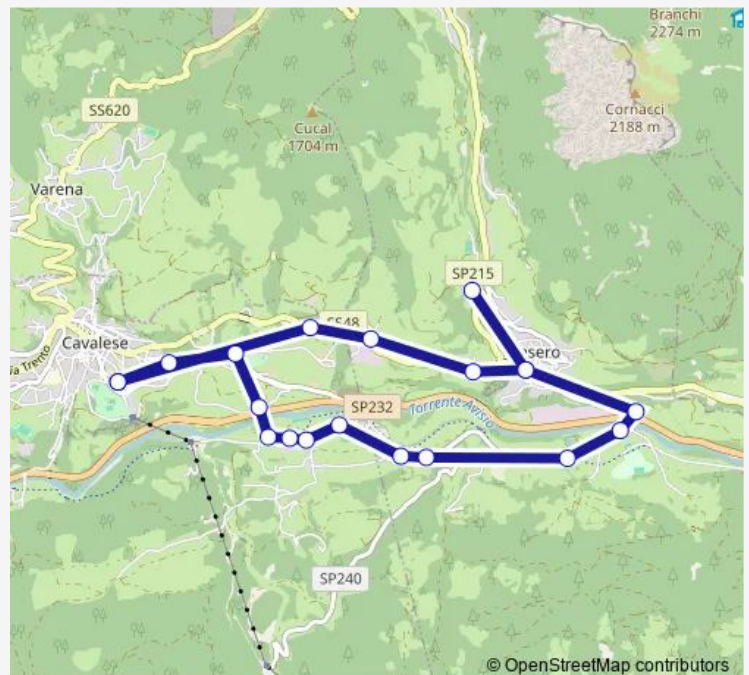

Tuesday 06:42-07:20

Wednesday 06:42-07:20

Thursday 06:42-07:20

Friday 06:42-07:20

Saturday 07:20

Sunday —

Route info

Direction: Stava

Stops: 7

Trip Duration: 0 hour 16 min

Direction

Cavalese. Autostazione — Cavalese. Autostazione

24 stops

[Open route schedule](#)

Cavalese. Autostazione
Tesero. Giardino Dolomiti
Tesero. Loc. Piera
Tesero. Via Roma
Tesero. Piazza Battisti
Tesero. Casa di Riposo
Tesero. Piazza Battisti
Tesero. Bivio
Lago. Mobilif. De Pal
Lago di Tesero
Masi. Via Micelette Civ. 4
Masi. Az. Agricola
Masi. Via Chiesa Civ.118
Masi di Cavalese
Masi. Piccolo Bar
Masi. Campo Sportivo
Milon
Marco di Cavalese
Cavalese. Case Itea
Cavalese. Autostazione
Cavalese. Ospedale
Cavalese. P. Francescani
Cavalese. Piazza Verdi
Cavalese. Autostazione

Direction: Cavalese. Autostazione

Stops: 24

Trip Duration: 0 hour 39 min

Direction

Lago. Mobilif. De Pal — Cavalese. Autostazione

13 stops

[Open route schedule](#)

Lago. Mobilif. De Pal

Trip Duration: 0 hour 13 min

Direction

Cavalese. Autostazione — Cavalese. Autostazione

20 stops

[Open route schedule](#)

Cavalese. Autostazione

Cavalese. Case Itea

Marco di Cavalese