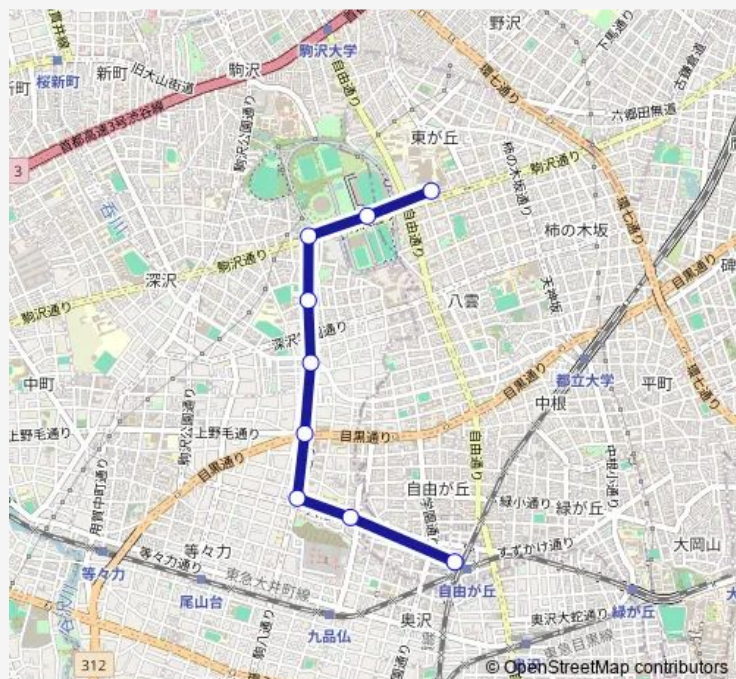

東京医療センター — 自由が丘駅

Monday 09:15-12:21

Tuesday 09:15-12:21

Wednesday 09:15-12:21

Thursday 09:15-12:21

Friday 09:15-12:21

Saturday —

Sunday —

Route info

Direction: 東京医療センター

Stops: 11

Trip Duration: 0 hour 15 min

Direction

自由が丘駅 — 東京医療センター

9 stops

[Open route schedule](#)

Saturday 12:35-17:47

Sunday —

Route info

Direction: 自由が丘駅

Stops: 9

Trip Duration: 0 hour 19 min

Direction

自由が丘駅入口 — 東京医療センター

Thursday 12:35-17:43

Friday —

Saturday 12:35-17:43

Sunday 12:35-17:43

Route info

Direction: 自由が丘駅入口

Stops: 9

Trip Duration: 0 hour 16 min