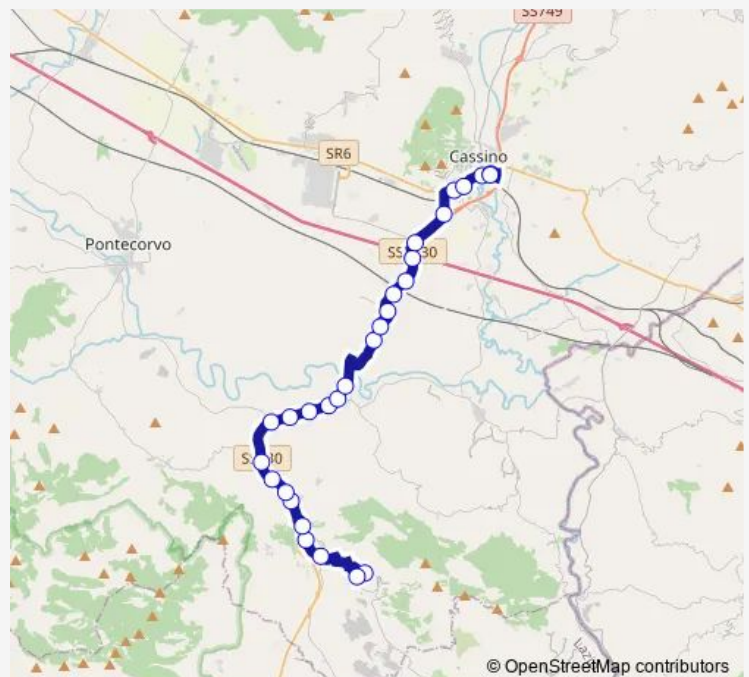

Direction

Coreno | Piazza Umberto I # f12301 — Cassino | Viale Garigliano Via Volturno # f4412

28 stops

[Open route schedule](#)

- Coreno | Piazza Umberto I # f12301
- Coreno | via Belvedere civ. 5 # f00075
- Ausonia | Via Coreno (Km 9) # f12302
- Ausonia | Via Dante # f4386
- Ausonia | Via Vigne # f4387
- Castelnuovo Parano | Via Ausonia Via Coreno # f4388
- Castelnuovo Parano | Sant'Antonio # f4389
- Castelnuovo Parano | Via Ausonia Via Frasso # f4390
- Castelnuovo Parano | Via Ausonia Via Esperia # f4391
- SAN Giorgio | Via Ausonia (Torricelli) # f4392
- SAN Giorgio | Via Ausonia Via Crocelle # f4393
- SAN Giorgio | Via Ausonia Via Rialto # f4394
- SAN Giorgio | Corso Spatuzzi Via Rio Coccia # f4395
- SAN Giorgio | Corso Spatuzzi Via Marconi # f4396
- SAN Giorgio | Corso Spatuzzi Via Scafa # f4397
- Pignataro | Via Ausonia Via Rio Fusco # f4400
- Pignataro | Via Ausonia Via Monne # f4401
- Pignataro | Via Roma # f4402
- Pignataro | Via Roma Via Ausonia # f4403
- Pignataro | Zona Industriale # f4404
- Cassino | Via Ausonia Via Mezzanotte # f4405

Route schedule

Coreno | Piazza Umberto I # f12301 — Cassino | Viale Garigliano Via Volturno # f4412

Monday	14:15-19:30
Tuesday	14:15-19:30
Wednesday	14:15-19:30
Thursday	14:15-19:30
Friday	14:15-19:30
Saturday	14:15-19:25
Sunday	—

Route info

Direction: Coreno | Piazza Umberto I # f12301

Stops: 28

Trip Duration: 0 hour 41 min

Coreno Ausonio - Cassino # Cs94d

Cassino | Via Ausonia Via San Nicola # f4406

Cassino | Via Ausonia Via Casilina # f4408

The schedule is provided in the local timezone. Times with "(+1)" indicate departures on the next day.

PDF file created on 2025-01-16

2024 BusMaps.com - All Rights Reserved