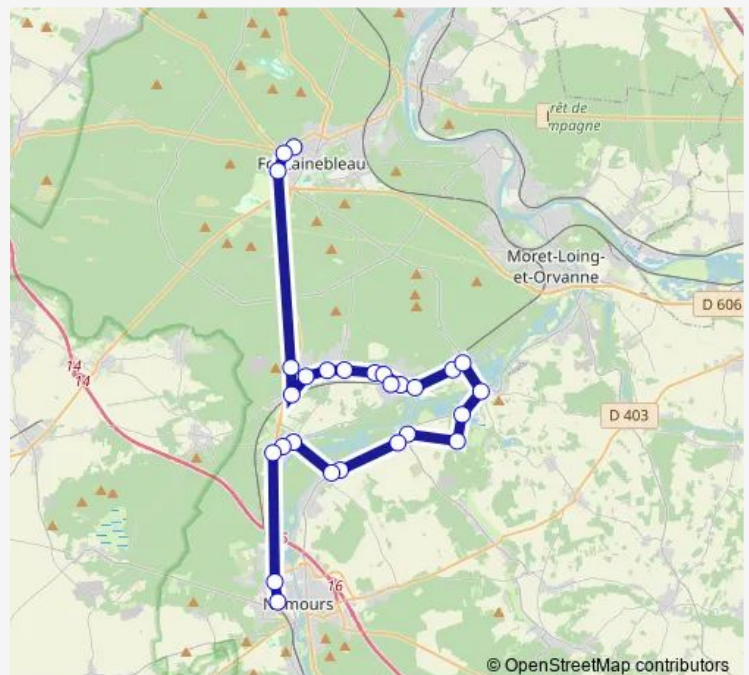

### Route schedule

Place Parodi — Stade de la Faisanderie

Monday 07:38-08:40

Tuesday 07:38-08:40

Wednesday 07:38-08:40

Thursday 07:38-08:40

Friday 07:38-08:40

Saturday —

### Route info

Direction: Place Parodi

Stops: 15

Trip Duration: 0 hour 37 min

## Direction

La Valotte — Stade de la Faisanderie

23 stops

[Open route schedule](#)

La Valotte

Le Château

Centre Moncourt

Cité Timbert