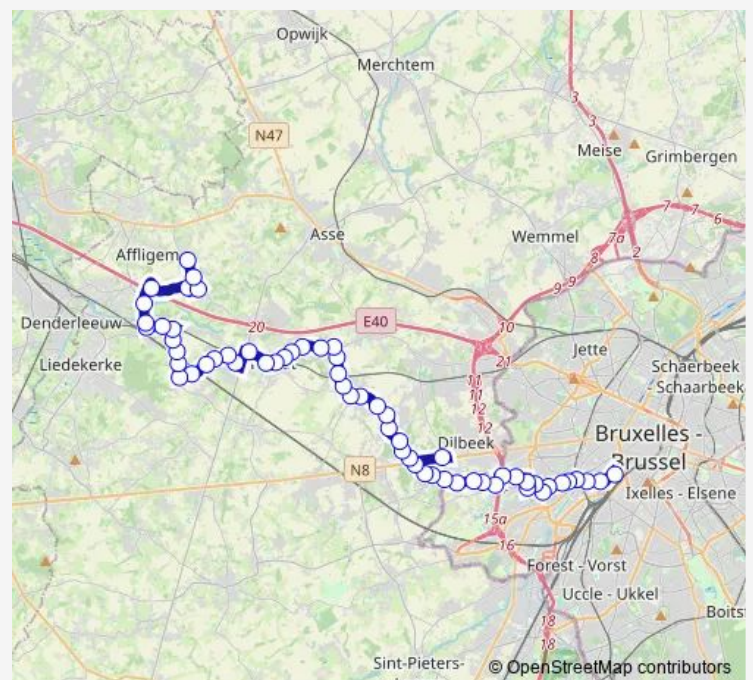

### Route schedule

Sint-Katherina-Lombeek Station Essene-Lombeek —  
Brussel Zuid perron 6

Monday

—

Tuesday

—

Wednesday

—

### Route info

Direction: Sint-Katherina-Lombeek Station Es-  
sene-Lombeek

Stops: 51

Trip Duration: 0 hour 53 min

Sint-Martens-Bodegem Molenvijver

Sint-Martens-Bodegem Station

Sint-Martens-Bodegem Wijmenier

Sint-Martens-Bodegem Dorpsplein

Sint-Martens-Bodegem Klaverke 4

Sint-Martens-Bodegem Heygemstraat

Sint-Martens-Bodegem Tarweveldlaan

Sint-Martens-Bodegem Vlaanderenlaan

Dilbeek Nieuwenbos

Dilbeek Openluchtveldlaan