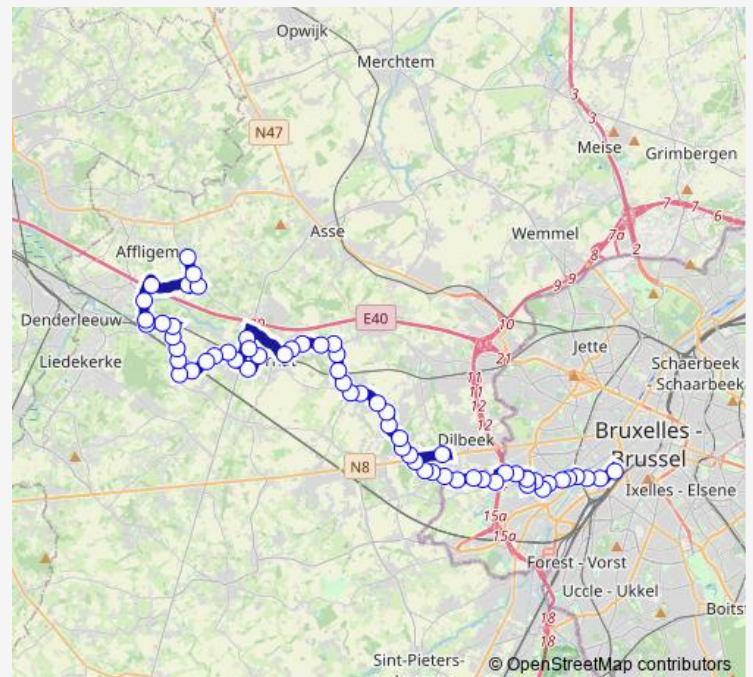

Sint-Katherina-Lombeek Kerk

Ternat Beekstraat

Ternat Kerkstraat

Ternat Station

Ternat Park Kruikenburg

Ternat Markt

Ternat Neeralfenestraat

Ternat Begraafplaats

Ternat Meidoorn

Ternat Opalfene

Sint-Martens-Bodegem Driehofvelden

Route schedule

Sint-Katherina-Lombeek Station Essene-Lombeek — Itterbeek Windmuts

Monday	18:00-21:33
Tuesday	18:00-21:33
Wednesday	18:00-21:33
Thursday	18:00-21:33
Friday	18:00-21:33
Saturday	—
Sunday	18:41

Route info

Direction: Sint-Katherina-Lombeek Station Essene-Lombeek

Stops: 33

Trip Duration: 0 hour 32 min

Sint-Martens-Bodegem Molenvijver

Sint-Martens-Bodegem Station

Sint-Martens-Bodegem Wijmenier

Sint-Martens-Bodegem Dorpsplein

Sint-Martens-Bodegem Klaverke 4

Sint-Martens-Bodegem Heygemstraat

Sint-Martens-Bodegem Tarweveldlaan

Sint-Martens-Bodegem Vlaanderenlaan

Dilbeek Nieuwenbos

Dilbeek Openluchtveldlaan

Itterbeek Molenbergstraat